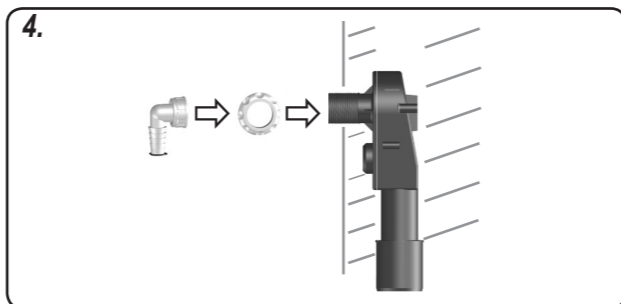

# HL400ECO

0,38 l/s  
DN40/50

0440.2E

0400.10EDA

HL19.G

**D** WASCHMASCHINENEINBAUSIFON **TR** ÇAMAŞIR MAKİNASI SIFONU **H** MOSÓGÉPSZIFON FALBA SÜLLYESZTVE **RO** SIFON PT. MAȘINĂ DE SPĂLAT **PL** SYFON PODTYNKOWY DO **CZ/SK** PODOMÍTKOVÁ ZÁPACHOVÁ **HR** SIFON ZA PERILICU RUBLJA **SLO** SIFON ZA PS IN PODOBNO **GB** SIPHON TRAP FOR WASHINGMACHINES **HR** SIFON ZA PERILICU RUBLJA **SLO** SIFON ZA PS IN PODOBNO **BUL** СИФОН ЗА ВГРАЖДАНЕ ЗА ПЕРАЛНЯ