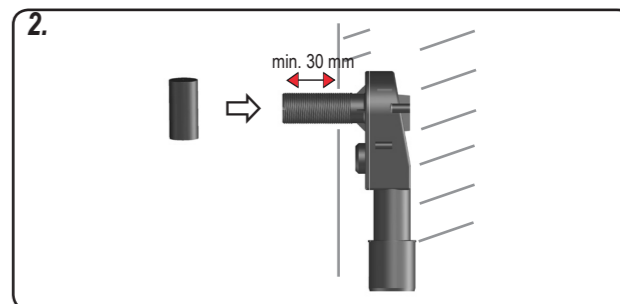

HL400ECO

0,38 l/s
DN40/50