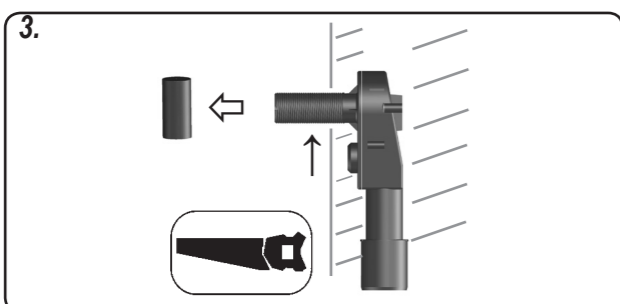

0440.2E

0400.10EDA

HL19.G

D WASCHMASCHINENEINBAUSIFON **TR** ÇAMAŞIR MAKİNASI SIFONU **H** MOSÓGÉPSZIFON FALBA SÜLLYESZTVE **RO** SIFON PT. MAȘINĂ DE SPĂLAT **PL** SYFON PODTYNKOWY DO **CZ/SK** PODOMÍTKOVÁ ZÁPACHOVÁ **HR** SIFON ZA PERILICU RUBLJA **SLO** SIFON ZA PS IN PODOBNO **GB** SIPHON TRAP FOR WASHINGMACHINES **HR** SIFON ZA PERILICU RUBLJA **SLO** SIFON ZA PS IN PODOBNO **BUL** СИФОН ЗА ВГРАЖДАНЕ ЗА ПЕРАЛНЯ

16.01.2017