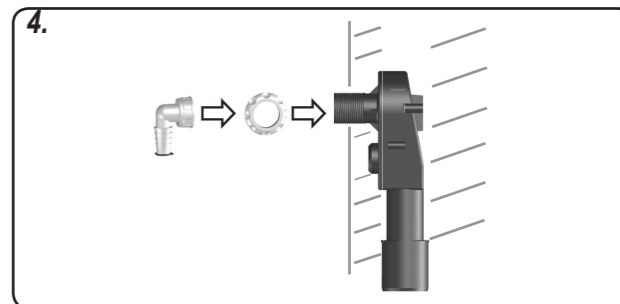

0440.2E

0400.10EDA

HL19.G

D WASCHMASCHINENEINBAUSIFON **TR** ÇAMAŞIR MAKİNASI SIFONU **H** MOSÓGÉPSZIFON FALBA SÜLLYESZTVE **RO** SIFON PT. MAȘINĂ DE SPĂLAT **PL** SYFON PODTYNKOWY DO **CZ/SK** PODOMÍTKOVÁ ZÁPACHOVÁ **HR** SIFON ZA PERILICU RUBLJA **SLO** SIFON ZA PS IN PODOBNO **GB** SIPHON TRAP FOR WASHINGMACHINES **HR** SIFON ZA PERILICU RUBLJA **SLO** SIFON ZA PS IN PODOBNO **BUL** СИФОН ЗА ВГРАЖДАНЕ ЗА ПЕРАЛНЯ

16.01.2017