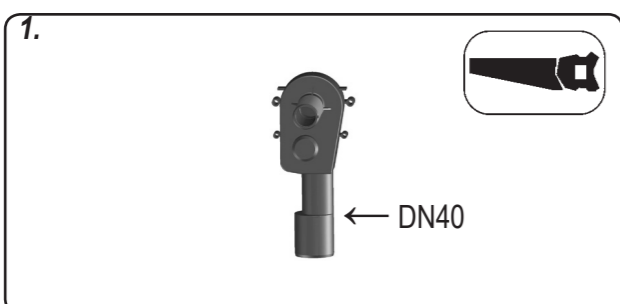

HL400ECO

0,38 l/s
DN40/50