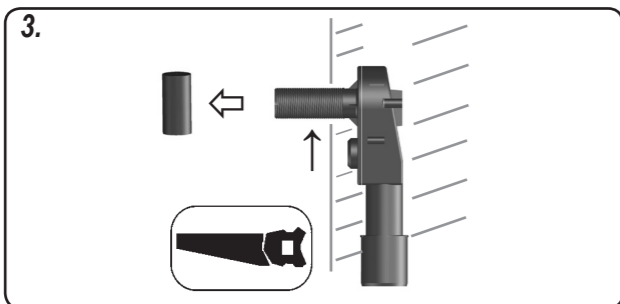

# HL400ECO

0,38 l/s  
DN40/50

0440.2E

0400.10EDA

HL19.G

**D** WASCHMASCHINENEINBAUSIFON **TR** ÇAMAŞIR MAKİNASI SIFONU **H** MOSÓGÉPSZIFON FALBA SÜLLYESZTVE **RO** SIFON PT. MAȘINĂ DE SPĂLAT **PL** SYFON PODTYNKOWY DO **CZ/SK** PODOMÍTKOVÁ ZÁPACHOVÁ **HR** SIFON ZA PERILICU RUBLJA **SLO** SIFON ZA PS IN PODOBNO **GB** SIPHON TRAP FOR WASHINGMACHINES **HR** SIFON ZA PERILICU RUBLJA **SLO** SIFON ZA PS IN PODOBNO **BUL** СИФОН ЗА ВГРАЖДАНЕ ЗА ПЕРАЛНЯ