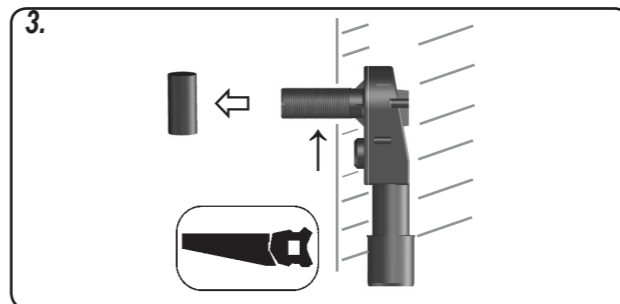

0440.2E

0400.10EDA

HL19.G

D WASCHMASCHINENEINBAUSIFON **TR** ÇAMAŞIR MAKİNASI SIFONU **H** MOSÓGÉPSZIFON FALBA SÜLLYESZTVE **RO** SIFON PT. MAȘINĂ DE SPĂLAT **PL** SYFON PODTYNKOWY DO **CZ/SK** PODOMÍTKOVÁ ZÁPACHOVÁ **HR** SIFON ZA PERILICU RUBLJA **SLO** SIFON ZA PS IN PODOBNO **GB** SIPHON TRAP FOR WASHINGMACHINES **HR** SIFON ZA PERILICU RUBLJA **SLO** SIFON ZA PS IN PODOBNO **BUL** СИФОН ЗА ВГРАЖДАНЕ ЗА ПЕРАЛНЯ

16.01.2017