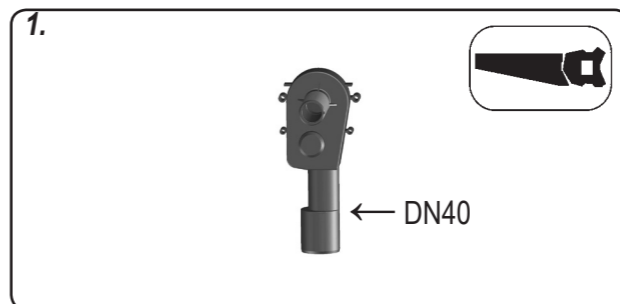

HL400ECO

0,38 l/s
DN40/50