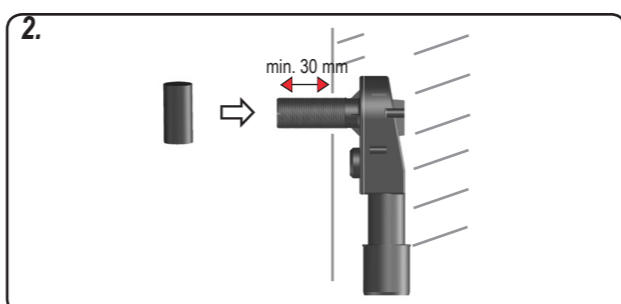

HL400ECO

0,38 l/s
DN40/50