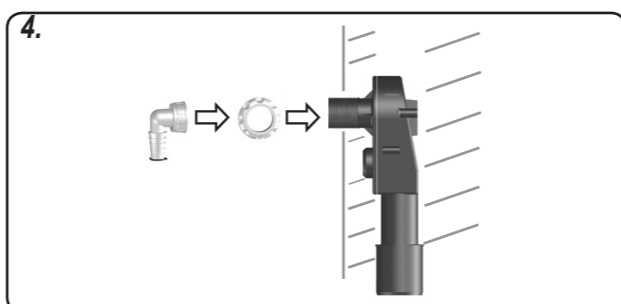

0440.2E

0400.10EDA

HL19.G

D WASCHMASCHINENEINBAUSIFON **TR** ÇAMAŞIR MAKİNASI SIFONU **H** MOSÓGÉPSZIFON FALBA SÜLLYESZTVE **RO** SIFON PT. MAȘINĂ DE SPĂLAT **PL** SYFON PODTYNKOWY DO **CZ/SK** PODOMÍTKOVÁ ZÁPACHOVÁ **HR** SIFON ZA PERILICU RUBLJA **SLO** SIFON ZA PS IN PODOBNO **GB** SIPHON TRAP FOR WASHINGMACHINES **HR** SIFON ZA PERILICU RUBLJA **SLO** SIFON ZA PS IN PODOBNO **BUL** СИФОН ЗА ВГРАЖДАНЕ ЗА ПЕРАЛНЯ

16.01.2017