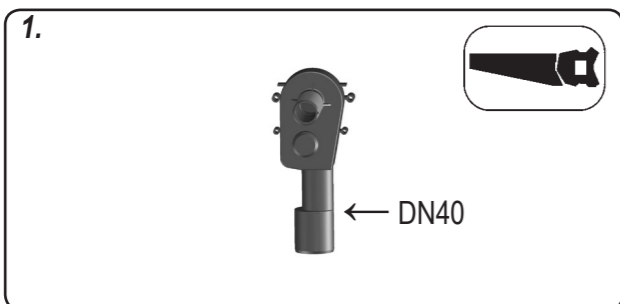

# HL400ECO

0,38 l/s  
DN40/50

0440.2E

0400.10EDA

HL19.G

**D** WASCHMASCHINENEINBAUSIFON **TR** ÇAMAŞIR MAKİNASI SIFONU **H** MOSÓGÉPSZIFON FALBA SÜLLYESZTVE **RO** SIFON PT. MAȘINĂ DE SPĂLAT **PL** SYFON PODTYNKOWY DO **CZ/SK** PODOMÍTKOVÁ ZÁPACHOVÁ **HR** SIFON ZA PERILICU RUBLJA **SLO** SIFON ZA PS IN PODOBNO **GB** SIPHON TRAP FOR WASHINGMACHINES **HR** SIFON ZA PERILICU RUBLJA **SLO** SIFON ZA PS IN PODOBNO **BUL** СИФОН ЗА ВГРАЖДАНЕ ЗА ПЕРАЛНЯ