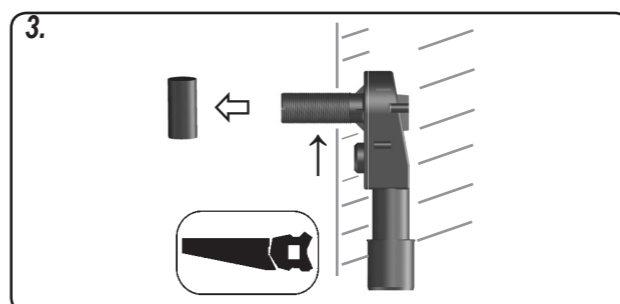

HL400ECO

0,38 l/s
DN40/50

0440.2E

0400.10EDA

HL19.G

D WASCHMASCHINENEINBAUSIFON **TR** ÇAMAŞIR MAKİNASI SIFONU **H** MOSÓGÉPSZIFON FALBA SÜLLYESZTVE **RO** SIFON PT. MAȘINĂ DE SPĂLAT **PL** SYFON PODTYNKOWY DO **CZ/SK** PODOMÍTKOVÁ ZÁPACHOVÁ **HR** SIFON ZA PERILICU RUBLJA **SLO** SIFON ZA PS IN PODOBNO **GB** SIPHON TRAP FOR WASHINGMACHINES **HR** SIFON ZA PERILICU RUBLJA **SLO** SIFON ZA PS IN PODOBNO **BUL** СИФОН ЗА ВГРАЖДАНЕ ЗА ПЕРАЛНЯ

16.01.2017

HL400ECO

0,38 l/s
DN40/50

0440.2E

0400.10EDA

HL19.G

D WASCHMASCHINENEINBAUSIFON **TR** ÇAMAŞIR MAKİNASI SIFONU **H** MOSÓGÉPSZIFON FALBA SÜLLYESZTVE **RO** SIFON PT. MAȘINĂ DE SPĂLAT **PL** SYFON PODTYNKOWY DO **CZ/SK** PODOMÍTKOVÁ ZÁPACHOVÁ **HR** SIFON ZA PERILICU RUBLJA **SLO** SIFON ZA PS IN PODOBNO **GB** SIPHON TRAP FOR WASHINGMACHINES **HR** SIFON ZA PERILICU RUBLJA **SLO** SIFON ZA PS IN PODOBNO **BUL** СИФОН ЗА ВГРАЖДАНЕ ЗА ПЕРАЛНЯ

16.01.2017

HL400ECO

0,38 l/s
DN40/50

0440.2E

0400.10EDA

HL19.G

D WASCHMASCHINENEINBAUSIFON **TR** ÇAMAŞIR MAKİNASI SIFONU **H** MOSÓGÉPSZIFON FALBA SÜLLYESZTVE **RO** SIFON PT. MAȘINĂ DE SPĂLAT **PL** SYFON PODTYNKOWY DO **CZ/SK** PODOMÍTKOVÁ ZÁPACHOVÁ **HR** SIFON ZA PERILICU RUBLJA **SLO** SIFON ZA PS IN PODOBNO **GB** SIPHON TRAP FOR WASHINGMACHINES **HR** SIFON ZA PERILICU RUBLJA **SLO** SIFON ZA PS IN PODOBNO **BUL** СИФОН ЗА ВГРАЖДАНЕ ЗА ПЕРАЛНЯ

16.01.2017

HL400ECO

0,38 l/s
DN40/50

0440.2E

0400.10EDA

HL19.G

D WASCHMASCHINENEINBAUSIFON **TR** ÇAMAŞIR MAKİNASI SIFONU **H** MOSÓGÉPSZIFON FALBA SÜLLYESZTVE **RO** SIFON PT. MAȘINĂ DE SPĂLAT **PL** SYFON PODTYNKOWY DO **CZ/SK** PODOMÍTKOVÁ ZÁPACHOVÁ **HR** SIFON ZA PERILICU RUBLJA **SLO** SIFON ZA PS IN PODOBNO **GB** SIPHON TRAP FOR WASHINGMACHINES **HR** SIFON ZA PERILICU RUBLJA **SLO** SIFON ZA PS IN PODOBNO **BUL** СИФОН ЗА ВГРАЖДАНЕ ЗА ПЕРАЛНЯ

16.01.2017