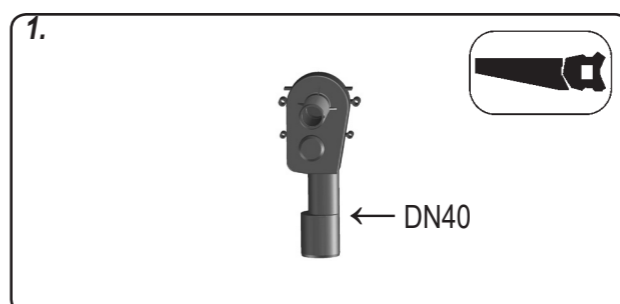

HL400ECO

0,38 l/s
DN40/50