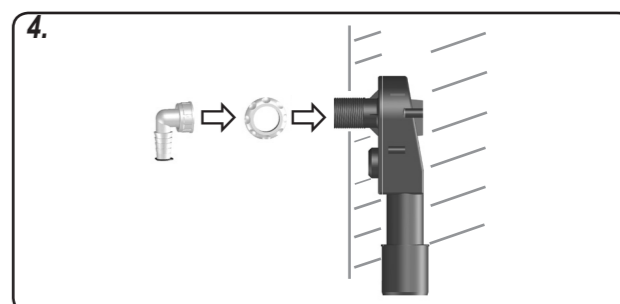

HL400ECO

0,38 l/s
DN40/50

0440.2E

0400.10EDA

HL19.G

D WASCHMASCHINENEINBAUSIFON **TR** ÇAMAŞIR MAKİNASI SIFONU **H** MOSÓGÉPSZIFON FALBA SÜLLYESZTVE **RO** SIFON PT. MAȘINĂ DE SPĂLAT **PL** SYFON PODTYNKOWY DO **CZ/SK** PODOMÍTKOVÁ ZÁPACHOVÁ **HR** SIFON ZA PERILICU RUBLJA **SLO** SIFON ZA PS IN PODOBNO **GB** SIPHON TRAP FOR WASHINGMACHINES **HR** SIFON ZA PERILICU RUBLJA **SLO** SIFON ZA PS IN PODOBNO **BUL** СИФОН ЗА ВГРАЖДАНЕ ЗА ПЕРАЛНЯ

16.01.2017

HL400ECO

0,38 l/s
DN40/50

0440.2E

0400.10EDA

HL19.G

D WASCHMASCHINENEINBAUSIFON **TR** ÇAMAŞIR MAKİNASI SIFONU **H** MOSÓGÉPSZIFON FALBA SÜLLYESZTVE **RO** SIFON PT. MAȘINĂ DE SPĂLAT **PL** SYFON PODTYNKOWY DO **CZ/SK** PODOMÍTKOVÁ ZÁPACHOVÁ **HR** SIFON ZA PERILICU RUBLJA **SLO** SIFON ZA PS IN PODOBNO **GB** SIPHON TRAP FOR WASHINGMACHINES **HR** SIFON ZA PERILICU RUBLJA **SLO** SIFON ZA PS IN PODOBNO **BUL** СИФОН ЗА ВГРАЖДАНЕ ЗА ПЕРАЛНЯ

16.01.2017

HL400ECO

0,38 l/s
DN40/50

0440.2E

0400.10EDA

HL19.G

D WASCHMASCHINENEINBAUSIFON **TR** ÇAMAŞIR MAKİNASI SIFONU **H** MOSÓGÉPSZIFON FALBA SÜLLYESZTVE **RO** SIFON PT. MAȘINĂ DE SPĂLAT **PL** SYFON PODTYNKOWY DO **CZ/SK** PODOMÍTKOVÁ ZÁPACHOVÁ **HR** SIFON ZA PERILICU RUBLJA **SLO** SIFON ZA PS IN PODOBNO **GB** SIPHON TRAP FOR WASHINGMACHINES **HR** SIFON ZA PERILICU RUBLJA **SLO** SIFON ZA PS IN PODOBNO **BUL** СИФОН ЗА ВГРАЖДАНЕ ЗА ПЕРАЛНЯ

16.01.2017

HL400ECO

0,38 l/s
DN40/50

0440.2E

0400.10EDA

HL19.G

D WASCHMASCHINENEINBAUSIFON **TR** ÇAMAŞIR MAKİNASI SIFONU **H** MOSÓGÉPSZIFON FALBA SÜLLYESZTVE **RO** SIFON PT. MAȘINĂ DE SPĂLAT **PL** SYFON PODTYNKOWY DO **CZ/SK** PODOMÍTKOVÁ ZÁPACHOVÁ **HR** SIFON ZA PERILICU RUBLJA **SLO** SIFON ZA PS IN PODOBNO **GB** SIPHON TRAP FOR WASHINGMACHINES **HR** SIFON ZA PERILICU RUBLJA **SLO** SIFON ZA PS IN PODOBNO **BUL** СИФОН ЗА ВГРАЖДАНЕ ЗА ПЕРАЛНЯ

16.01.2017