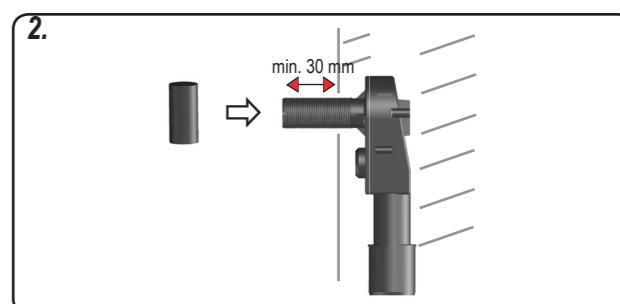

HL400ECO

0,38 l/s
DN40/50