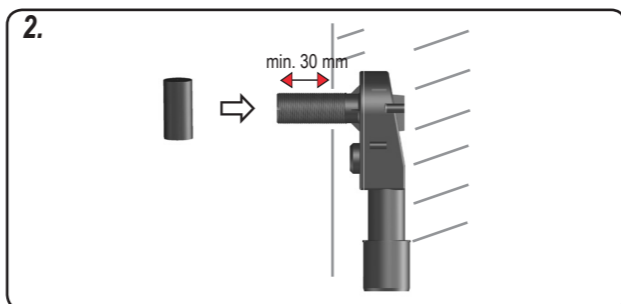

# HL400ECO

0,38 l/s  
DN40/50

0440.2E

0400.10EDA

HL19.G

**D** WASCHMASCHINENEINBAUSIFON **TR** ÇAMAŞIR MAKİNASI SIFONU **H** MOSÓGÉPSZIFON FALBA SÜLLYESZTVE **RO** SIFON PT. MAȘINĂ DE SPĂLAT **PL** SYFON PODTYNKOWY DO **CZ/SK** PODOMÍTKOVÁ ZÁPACHOVÁ **HR** SIFON ZA PERILICU RUBLJA **SLO** SIFON ZA PS IN PODOBNO **GB** SIPHON TRAP FOR WASHINGMACHINES **HR** SIFON ZA PERILICU RUBLJA **SLO** SIFON ZA PS IN PODOBNO **BUL** СИФОН ЗА ВГРАЖДАНЕ ЗА ПЕРАЛНЯ