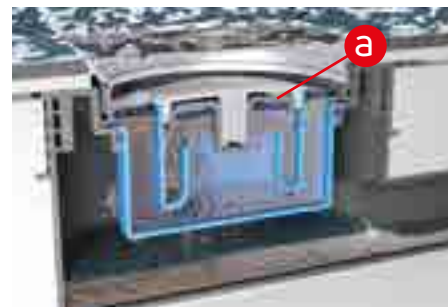

## Primus **blue** Zápachová uzavírka- její funkce

„Primus **blue**“ – hybridní zápachový uzávěr (ZU) pro sprchové a podlahové vpusti - mechanický i vodní uzávěr. Těsný proti zápachu při podtlaku a přetlaku v potrubí i při vyschnutí ZU.

Při pozvednutém ventilu (a) voda neomezeně odtéká

Při pozvednutém ventilu (a) voda neomezeně odtéká

Jakmile přítok vody ustane, ventilový plovák (a) uzavře sedlo přepadu ZU, vodní hladina zůstává v zápachové uzavírcce

V případě podtlaku v kanalizaci zamezuje hladina vody v ZU a společně s váhou ventilového plováku (a) odsátí vody ZU

V případě přetlaku plynů v kanalizaci je tlačén ventil plováku (a) proti sedlu ventilu a utěsňuje tak průnik plynů z kanalizace. Další výhodou: ochrana také proti vzduchu z kanalizace