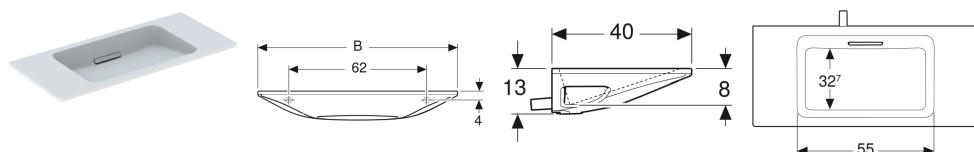

Umyvadlo Geberit ONE, levitující design, vývod vodorovný, zkrácené vyložení

Obrázek s příkladem

Vlastnosti

- Úzký okraj
- Zkrácené vyložení
- Podomítková zápachová uzávěrka
- Levitující design

- Vývod vodorovný
- Volný přívod
-

Technické údaje

Materiál | Jemný žáruvzdorný jíl

Obsah dodávky

- Umyvadlo
- Kryt odtoku s hřebenovou vložkou, magnetické upevnění

Nutno objednat zvlášť

- Instalační prvek pro umyvadlo Geberit ONE

Pol. č.	Barva / povrch	Otvor pro baterii	Přepad	B	H	T	
500.390.01.3	Umyvadlo: bílá / KeraTect Kryt: bílý lesklý	Bez	Bez	90 cm	13 cm	40 cm	Nové
500.390.01.2	Umyvadlo: bílá / KeraTect Kryt: chrom kartáčovaný	Bez	Bez	90 cm	13 cm	40 cm	Nové
500.390.01.1	Umyvadlo: bílá / KeraTect Kryt: leskle pochromovaný	Bez	Bez	90 cm	13 cm	40 cm	Nové
500.392.01.3	Umyvadlo: bílá / KeraTect Kryt: bílý lesklý	Bez	Bez	120 cm	13 cm	40 cm	Nové
500.392.01.2	Umyvadlo: bílá / KeraTect Kryt: chrom kartáčovaný	Bez	Bez	120 cm	13 cm	40 cm	Nové
500.392.01.1	Umyvadlo: bílá / KeraTect Kryt: leskle pochromovaný	Bez	Bez	120 cm	13 cm	40 cm	Nové