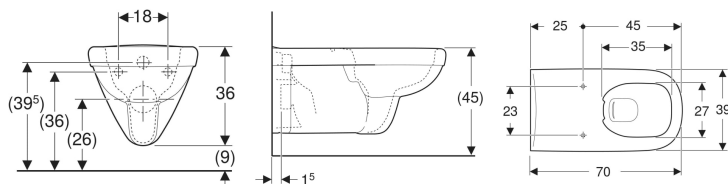

Závěsné WC Geberit Selnova Comfort Square s hlubokým splachováním, prodloužené vyložení, Rimfree

Obrázek s příkladem

Účel použití

- Pro splachovací nádržky pod omítku
- Pro tlakové splachovače

Vlastnosti

- Závěsná
- WC s hlubokým splachováním
- Rimfree
- Bezbariérový

- Typ 1, objem velkého spláchnutí 6 / 5 l, podle EN 997
- Typ 2 podle EN 997
- Splachuje se 4,5 l
- Prodloužené vyložení
- Zkosená hrana keramiky zabraňující sklouznutí WC sedátka na stranu
- Hranatý design

Technické údaje

Materiál | Sanitární keramika

Obsah dodávky

- WC keramika

- Splachovací trubka prodloužená

Nutno objednat zvlášť

- WC sedátko

Pol. č.	Barva / povrch	B	H	T	
500.791.01.7	Bílá	39 cm	36 cm	70 cm	Nové