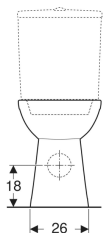

Stojící WC Geberit Selnova Comfort pro splachovací nádržku umístěnou na WC míse, WC s hlubokým splachováním, vodorovný vývod, zvýšené

Obrázek s příkladem

Účel použití

- Pro splachovací nádržky umístěné na WC míse

Vlastnosti

- Stojící na podlaze
- WC s hlubokým splachováním

Obsah dodávky

- WC keramika

Nutno objednat zvlášť

- Splachovací nádržka

- Se splachovacím okrajem
- Vývod vodorovný
- Výška sedátka zvýšená

Technické údaje

Materiál | Sanitární keramika

- Upevňovací materiál

- WC sedátko

Pol. č.	Barva / povrch	B	H	T	
500.284.01.5	Bílá	36 cm	46 cm	67 cm	Nové

Příslušenství

- Připojovací souprava Geberit pro stojící WC
- Připojovací souprava Geberit pro stojící WC
- Upevňovací materiál Geberit pro stojící WC a stojící bidet