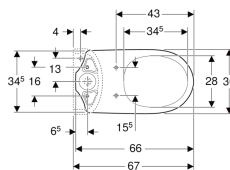

Stojící WC Geberit Selnova Comfort pro splachovací nádržku umístěnou na WC míse, WC s hlubokým splachováním, vodorovný vývod, zvýšené

Obrázek s příkladem

Účel použití

- Pro splachovací nádržky umístěné na WC míse

Vlastnosti

- Stojící na podlaze
- WC s hlubokým splachováním

Obsah dodávky

- WC keramika

Nutno objednat zvlášť

- Splachovací nádržka

- Se splachovacím okrajem
- Vývod vodorovný
- Výška sedátka zvýšená

Technické údaje

Materiál | Sanitární keramika

- Upevňovací materiál

- WC sedátko

Pol. č.	Barva / povrch	B	H	T	
500.284.01.5	Bílá	36 cm	46 cm	67 cm	Nové

Příslušenství

- Připojovací souprava Geberit pro stojící WC
- Připojovací souprava Geberit pro stojící WC
- Upevňovací materiál Geberit pro stojící WC a stojící bidet