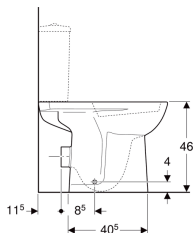

Stojící WC Geberit Selnova Comfort pro splachovací nádržku umístěnou na WC míse, WC s hlubokým splachováním, vodorovný vývod, zvýšené

Obrázek s příkladem

Účel použití

- Pro splachovací nádržky umístěné na WC míse

Vlastnosti

- Stojící na podlaze
- WC s hlubokým splachováním

Obsah dodávky

- WC keramika

Nutno objednat zvlášť

- Splachovací nádržka

- Se splachovacím okrajem
- Vývod vodorovný
- Výška sedátka zvýšená

Technické údaje

Materiál | Sanitární keramika

- Upevňovací materiál

- WC sedátko

Pol. č.	Barva / povrch	B	H	T	
500.284.01.5	Bílá	36 cm	46 cm	67 cm	Nové

Příslušenství

- Připojovací souprava Geberit pro stojící WC
- Připojovací souprava Geberit pro stojící WC
- Upevňovací materiál Geberit pro stojící WC a stojící bidet