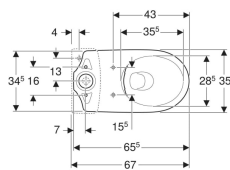

Stojící WC Geberit Selnova Comfort pro splachovací nádržku umístěnou na WC míse, WC s hlubokým splachováním, vodorovný vývod, zvýšené, Rimfree

Obrázek s příkladem

Účel použití

- Pro splachovací nádržky umístěné na WC míse

Vlastnosti

- Stojící na podlaze
- Výška sedátka zvýšená
- Rimfree

Obsah dodávky

- WC keramika

Nutno objednat zvlášť

- Splachovací nádržka

- WC s hlubokým splachováním
- Typ 1, objem velkého spláchnutí 6 l, podle EN 997
- Vývod vodorovný
- Typ 2 podle EN 997

Technické údaje

Materiál | Sanitární keramika

- Upevňovací materiál

- WC sedátko

Pol. č.	Barva / povrch	B	H	T	
500.486.01.7	Bílá	35.5 cm	46 cm	65.5 cm	Nové

Příslušenství

- Připojovací souprava Geberit pro stojící WC
- Připojovací souprava Geberit pro stojící WC