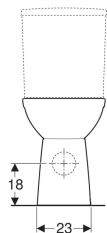

Stojící WC Geberit Selnova Comfort pro splachovací nádržku umístěnou na WC míse, WC s hlubokým splachováním, vodorovný vývod, zvýšené, Rimfree

Obrázek s příkladem

Účel použití

- Pro splachovací nádržky umístěné na WC míse

Vlastnosti

- Stojící na podlaze
- Výška sedátka zvýšená
- Rimfree

Obsah dodávky

- WC keramika

Nutno objednat zvlášť

- Splachovací nádržka

- WC s hlubokým splachováním
- Typ 1, objem velkého spláchnutí 6 l, podle EN 997
- Vývod vodorovný
- Typ 2 podle EN 997

Technické údaje

Materiál | Sanitární keramika

- Upevňovací materiál

- WC sedátko

Pol. č.	Barva / povrch	B	H	T	
500.486.01.7	Bílá	35.5 cm	46 cm	65.5 cm	Nové

Příslušenství

- Připojovací souprava Geberit pro stojící WC
- Připojovací souprava Geberit pro stojící WC