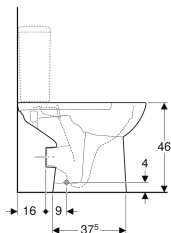

Stojící WC Geberit Selnova Comfort pro splachovací nádržku umístěnou na WC míse, WC s hlubokým splachováním, vodorovný vývod, zvýšené, Rimfree

Obrázek s příkladem

Účel použití

- Pro splachovací nádržky umístěné na WC míse

Vlastnosti

- Stojící na podlaze
- Výška sedátka zvýšená
- Rimfree

Obsah dodávky

- WC keramika

Nutno objednat zvlášť

- Splachovací nádržka

- WC s hlubokým splachováním
- Typ 1, objem velkého spláchnutí 6 l, podle EN 997
- Vývod vodorovný
- Typ 2 podle EN 997

Technické údaje

Materiál | Sanitární keramika

- Upevňovací materiál

- WC sedátko

Pol. č.	Barva / povrch	B	H	T	
500.486.01.7	Bílá	35.5 cm	46 cm	65.5 cm	Nové

Příslušenství

- Připojovací souprava Geberit pro stojící WC
- Připojovací souprava Geberit pro stojící WC