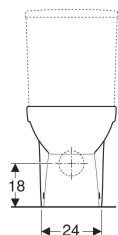

Stojící WC Geberit Selnova pro splachovací nádržku umístěnou na WC míse, WC s hlubokým splachováním, vícesměrný vývod, částečně uzavřený tvar, Rimfree

Obrázek s příkladem

Účel použití

- Pro splachovací nádržky umístěné na WC míse

Vlastnosti

- Stojící na podlaze
- WC s hlubokým splachováním
- Rimfree

Obsah dodávky

- WC keramika

Nutno objednat zvlášť

- Splachovací nádržka

- Typ 1, objem velkého spláchnutí 6 l, podle EN 997
- Vícesměrový odtok
- Částečně uzavřený tvar
- Skryté upevnění

Technické údaje

Materiál | Sanitární keramika

- Upevňovací materiál

- WC sedátko

Pol. č.	Barva / povrch	B	H	T	
500.488.01.7	Bílá	35.5 cm	40 cm	66 cm	Nové

Příslušenství

- Připojovací souprava Geberit pro stojící WC
- Sada přípojovacího P kolena Geberit pro stojící WC
- Připojovací souprava Geberit pro stojící WC