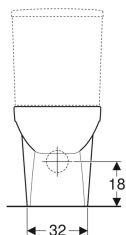

Stojící WC Geberit Selnova Square pro splachovací nádržku umístěnou na WC míse, WC s hlubokým splachováním, vzadu rovné ke stěně, vývod horizontálně nebo vertikálně, částečně uzavřený tvar, Rimfree

Obrázek s příkladem

Účel použití

- Pro splachovací nádržky umístěné na WC míse

Vlastnosti

- Stojící na podlaze
- WC s hlubokým splachováním
- Rimfree

- Horizontální nebo vertikální vývod
- Typ 1, objem velkého spláchnutí 6 l, podle EN 997
- Typ 2 podle EN 997
- Částečně uzavřený tvar
- Skryté upevnění

Pol. č.	Barva / povrch	B	H	T	
500.489.01.7	Bílá	35 cm	40 cm	68 cm	Nové

Příslušenství

- Připojovací souprava Geberit pro stojící WC
- Sada připojovacího P kolena Geberit pro stojící WC
- Připojovací souprava Geberit pro stojící WC