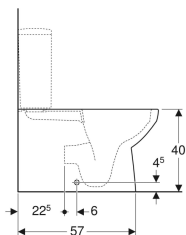

Stojící WC Geberit Selnova Square pro splachovací nádržku umístěnou na WC míse, WC s hlubokým splachováním, vzadu rovné ke stěně, vývod horizontálně nebo vertikálně, částečně uzavřený tvar, Rimfree

Obrázek s příkladem

Účel použití

- Pro splachovací nádržky umístěné na WC míse

Vlastnosti

- Stojící na podlaze
- WC s hlubokým splachováním
- Rimfree

- Horizontální nebo vertikální vývod
- Typ 1, objem velkého spláchnutí 6 l, podle EN 997
- Typ 2 podle EN 997
- Částečně uzavřený tvar
- Skryté upevnění

Pol. č.	Barva / povrch	B	H	T	
500.489.01.7	Bílá	35 cm	40 cm	68 cm	Nové

Příslušenství

- Připojovací souprava Geberit pro stojící WC
- Sada připojovacího P kolena Geberit pro stojící WC
- Připojovací souprava Geberit pro stojící WC