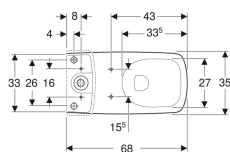

Stojící WC Geberit Selnova Square pro splachovací nádržku umístěnou na WC míse, WC s hlubokým splachováním, vzadu rovné ke stěně, vývod horizontálně nebo vertikálně, částečně uzavřený tvar, Rimfree

Obrázek s příkladem

Účel použití

- Pro splachovací nádržky umístěné na WC míse

Vlastnosti

- Stojící na podlaze
- WC s hlubokým splachováním
- Rimfree

- Horizontální nebo vertikální vývod
- Typ 1, objem velkého spláchnutí 6 l, podle EN 997
- Typ 2 podle EN 997
- Částečně uzavřený tvar
- Skryté upevnění

Pol. č.	Barva / povrch	B	H	T	
500.489.01.7	Bílá	35 cm	40 cm	68 cm	Nové

Příslušenství

- Připojovací souprava Geberit pro stojící WC
- Sada připojovacího P kolena Geberit pro stojící WC
- Připojovací souprava Geberit pro stojící WC