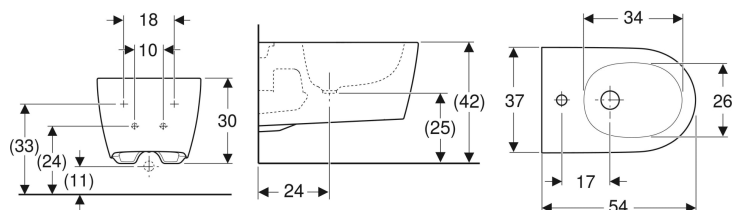

Závěsný bidet Geberit ONE, uzavřený tvar

Obrázek s příkladem

Účel použití

- Pro jednootvorové armatury s flexibilními připojovacími hadicemi

Vlastnosti

- Závěsná
- Výškově nastavitelný, horní okraj keramiky 41–45 cm
- Skrytý přívod vody

- Snadné upevnění pomocí ozubeného převodu pro optimalizovaný přenos síly
- Uzavřený tvar
- Skryté upevnění
- Tenký design

Technické údaje

Materiál | Sanitární keramika

Obsah dodávky

- Upevňovací materiál
- Souprava pro tlumení hluku
- Připojovací souprava s připojením umyvadlo Clou

Pol. č.	Barva / povrch	Přepad	B	H	T	
500.690.01.1	Bílá / KeraTect	Skrytý	37 cm	30 cm	54 cm	Nové
500.690.JT.1	Alpská bílá / Matný	Skrytý	37 cm	30 cm	54 cm	Nové