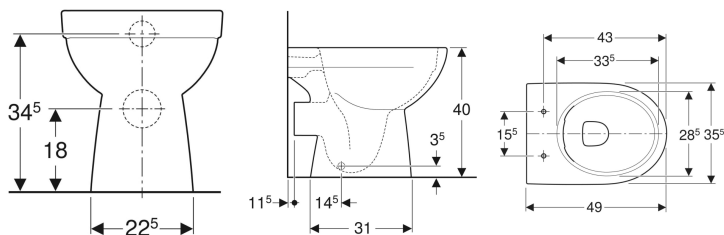

Stojící WC Geberit Selnova s hlubokým splachováním, vodorovný vývod, částečně uzavřený tvar, Rimfree

Obrázek s příkladem

Účel použití

- Pro splachovací nádržky na omítku a pod omítku
- Pro tlakové splachovače pod omítku

Vlastnosti

- Stojící na podlaze

- Rimfree
- Splachuje se 4,5 l
- WC s hlubokým splachováním
- Typ 1, objem velkého spláchnutí 6 / 5 l, podle EN 997
- Vývod vodorovný
- Částečně uzavřený tvar

Obsah dodávky

- WC keramika

- Upevňovací materiál

Nutno objednat zvlášť

- WC sedátko

Pol. č.	Barva / povrch	B	H	T	
500.480.01.7	Bílá	35.5 cm	40 cm	49 cm	Nové