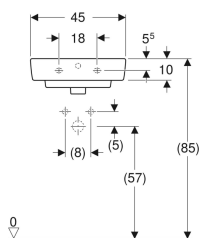

Účel použití

- K osazení v malých koupelnách a WC pro hosty

Vlastnosti

- Lze kombinovat s polosloupy

Obsah dodávky

- Umývatko

- Možnost kombinace se skříňkou pod umyvadlo

Technické údaje

Materiál | Sanitární keramika

Pol. č.	Barva / povrch	Otvor pro baterii	Přepad	B	H	T	
501.561.00.7	Bílá	Uprostřed	Viditelně	45 cm	17 cm	34 cm	Nové

Příslušenství

- Zápachová uzávěrka Geberit s normou trubkou pro umyvadlo, vývod vodorovný
- Zápachová uzávěrka Geberit s normou trubkou pro umyvadlo, prostorově úsporná, vývod vodorovný
- Odpadní ventil Geberit s volným odtokem a krytem ventilu
- Odpadní ventil Geberit s volným odtokem, sítko
- Upevňovací materiál Geberit pro umývatko