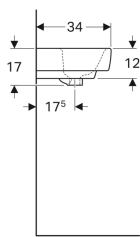

Účel použití

- K osazení v malých koupelnách a WC pro hosty

Vlastnosti

- Lze kombinovat s polosloupy

Obsah dodávky

- Umývatko

- Možnost kombinace se skříňkou pod umyvadlo

Technické údaje

Materiál | Sanitární keramika

Pol. č.	Barva / povrch	Otvor pro baterii	Přepad	B	H	T	
501.561.00.7	Bílá	Uprostřed	Viditelně	45 cm	17 cm	34 cm	Nové

Příslušenství

- Zápachová uzávěrka Geberit s normou trubkou pro umyvadlo, vývod vodorovný
- Zápachová uzávěrka Geberit s normou trubkou pro umyvadlo, prostorově úsporná, vývod vodorovný
- Odpadní ventil Geberit s volným odtokem a krytem ventilu
- Odpadní ventil Geberit s volným odtokem, sítko
- Upevňovací materiál Geberit pro umývatko