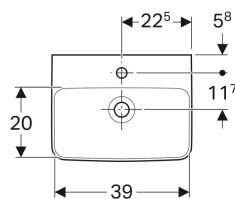

Účel použití

- K osazení v malých koupelnách a WC pro hosty

Vlastnosti

- Lze kombinovat s polosloupy

Obsah dodávky

- Umývatko

- Možnost kombinace se skříňkou pod umyvadlo

Technické údaje

Materiál | Sanitární keramika

Pol. č.	Barva / povrch	Otvor pro baterii	Přepad	B	H	T	
501.561.00.7	Bílá	Uprostřed	Viditelně	45 cm	17 cm	34 cm	Nové

Příslušenství

- Zápachová uzávěrka Geberit s normou trubkou pro umyvadlo, vývod vodorovný
- Zápachová uzávěrka Geberit s normou trubkou pro umyvadlo, prostorově úsporná, vývod vodorovný
- Odpadní ventil Geberit s volným odtokem a krytem ventilu
- Odpadní ventil Geberit s volným odtokem, sítko
- Upevňovací materiál Geberit pro umývatko