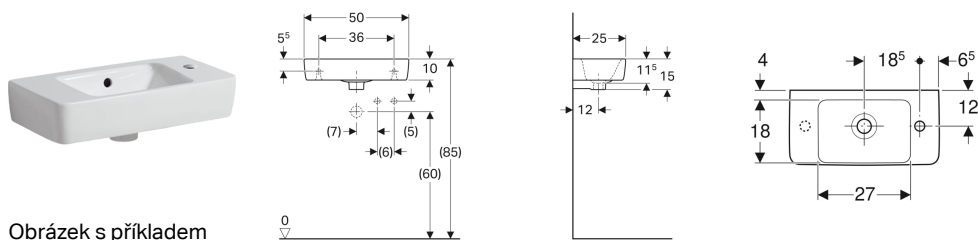

Umývatko Geberit Selnova Compact, zkrácené vyložení, s odkládací plochou

Obrázek s příkladem

Účel použití

- K osazení v malých koupelnách a WC pro hosty

Vlastnosti

- S odkládací plochou

Obsah dodávky

- Umývatko

- Možnost kombinace se skříňkou pod umyvadlo

Technické údaje

Materiál | Sanitární keramika

Pol. č.	Barva / povrch	Otvor pro baterii	Přepad	Odkládací plocha	B	H	T	
501.507.00.7	Bílá	Vpravo	Viditelně	Vlevo	50 cm	15 cm	25 cm	Nové

Příslušenství

- Zápachová uzávěrka Geberit s normou trubkou pro umyvadlo, vývod vodorovný
- Zápachová uzávěrka Geberit s normou trubkou pro umyvadlo, prostorově úsporná, vývod vodorovný
- Odpadní ventil Geberit s volným odtokem a krytem ventilu
- Odpadní ventil Geberit s volným odtokem, sítko
- Upevňovací materiál Geberit pro umývatko