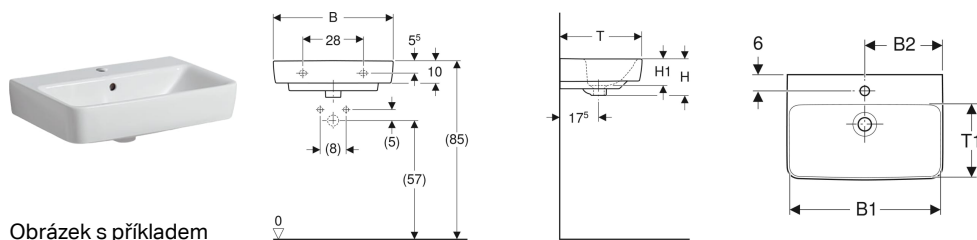

## Umyvadlo Geberit Selnova Compact

Obrázek s příkladem

### Účel použití

- K osazení v malých koupelnách a WC pro hosty

### Vlastnosti

- Možnost kombinace se skříňkou pod umyvadlo

- Lze kombinovat s polosloupy

### Obsah dodávky

- Umyvadlo

Pol. č.	Barva / povrch	Otvor pro baterii	Přepad	B	B1	B2	Šířka skříňky	H	T	
501.509.00.7	Bílá	Uprostřed	Viditelně	55 cm	49 cm	27.5 cm	50 cm	17 cm	37 cm	Nové
501.890.00.7	Bílá	Uprostřed	Viditelně	65 cm	63 cm	32.5 cm	59.7 cm	17.5 cm	40 cm	Nové
501.892.00.7	Bílá	Bez	Viditelně	65 cm	63 cm	32.5 cm	59.7 cm	17.5 cm	40 cm	Nové
501.891.00.7	Bílá	Uprostřed	Bez	65 cm	63 cm	32.5 cm	59.7 cm	17.5 cm	40 cm	Nové
501.893.00.7	Bílá	Bez	Bez	65 cm	63 cm	32.5 cm	59.7 cm	17.5 cm	40 cm	Nové
501.511.00.7	Bílá	Uprostřed	Viditelně	60 cm	54 cm	30 cm	55 cm	17 cm	37 cm	Nové