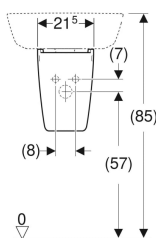

## Polosloup Geberit Selnova Compact pro umývatka

Obrázek s příkladem

### Účel použití

- Pro umývatka šířky 50 cm

### Technické údaje

Materiál | Sanitární keramika

Pol. č.	Barva / povrch	B	H	
501.448.00.7	Bílá	21.5 cm	31.5 cm	Nové