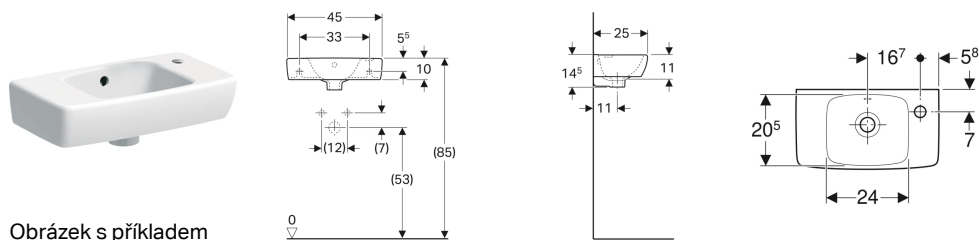

## Umývatko Geberit Selnova Compact, zkrácené vyložení, s odkládací plochou

Obrázek s příkladem

### Vlastnosti

- Možnost kombinace se skříňkou pod umyvadlo
- Asymetrické
- Zkrácené vyložení
- Lze kombinovat s polosloupy

- Lze kombinovat se sloupy
- S odkládací plochou

### Obsah dodávky

- Umývatko

Pol. č.	Barva / povrch	Otvor pro baterii	Přepad	Odkládací plocha	B	Šířka skříňky	H	T	
500.318.01.5	Bílá	Vpravo	Viditelně	Vlevo	45 cm	40.8 cm	14.5 cm	25 cm	Nové
500.319.01.5	Bílá	Vlevo	Viditelně	Vpravo	45 cm	40.8 cm	14.5 cm	25 cm	Nové