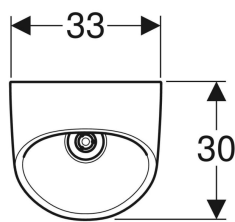

## Pisoár Geberit Narva, bezvodý, vývod dozadu nebo dolů

Obrázek s příkladem

### Technické údaje

Materiál | Sanitární keramika

- Odtokové sítko
- Hybridní zápachová uzávěrka
- Upevňovací materiál

Pol. č.	Barva / povrch	B	H	T	Odtok	Cílová značka
501.657.00.8	Bílá / KeraTect	33 cm	60 cm	30 cm	Dozadu	Ne