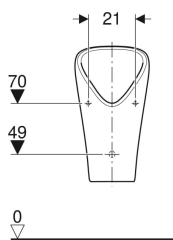

## Pisoár Geberit Narva, bezvodý, vývod dozadu nebo dolů

Obrázek s příkladem

### Technické údaje

Materiál | Sanitární keramika

- Odtokové sítko
- Hybridní zápachová uzávěrka
- Upevňovací materiál

Pol. č.	Barva / povrch	B	H	T	Odtok	Cílová značka
501.657.00.8	Bílá / KeraTect	33 cm	60 cm	30 cm	Dozadu	Ne