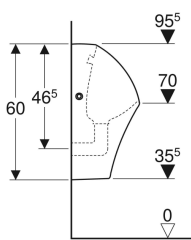

## Pisoár Geberit Narva, bezvodý, vývod dozadu nebo dolů

Obrázek s příkladem

### Technické údaje

Materiál | Sanitární keramika

- Odtokové sítko
- Hybridní zápachová uzávěrka
- Upevňovací materiál

Pol. č.	Barva / povrch	B	H	T	Odtok	Cílová značka
501.657.00.8	Bílá / KeraTect	33 cm	60 cm	30 cm	Dozadu	Ne