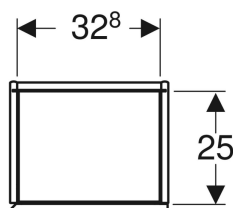

Vysoká skříň Geberit s jedněmi dvířky

Účel použití

- Pro série Geberit ONE, Acanto, iCon a VariForm

Vlastnosti

- Certifikace FSC™ C134279
- Závěsná
- S jedněmi dvířky
- Dvířka s tichým dovíráním

- Otevírání uchopením zkosené hrany nebo push-to-open
- Se čtyřmi skleněnými polohovatelnými poličkami
- S jednou pevnou poličkou
- Strana připevnění závěsu vlevo nebo vpravo
- Ochrana proti vlhkosti
- Dodáváno smontované

Technické údaje

Materiál | Vysoce komprimovaná třívrstvá dřevotřísková deska

Rozsah dodávky

- Vysoká skříňka
- 4 skleněné poličky
- Upevňovací materiál

Pol. č.	Barva / povrch	B	H	T	
502.316.01.1	Korpus a přední strana: bílá / lakovaná s vysokým leskem	36 cm	180 cm	29.1 cm	
502.316.01.3 *	Korpus a přední strana: bílá / lakovaná matná	36 cm	180 cm	29.1 cm	
502.316.JK.1	Korpus a přední strana: láva/lakované matné	36 cm	180 cm	29.1 cm	
502.316.JL.1 *	Korpus a přední strana: písková šedá / lakované s vysokým leskem	36 cm	180 cm	29.1 cm	
502.316.JH.1	Korpus a přední strana: dub / melamin se strukturou dřeva	36 cm	180 cm	29.1 cm	
502.316.JR.1 *	Korpus a přední strana: ořech hickory / melamin se strukturou dřeva	36 cm	180 cm	29.1 cm	
502.316.01.2	Korpus: bílý / lakovaný s vysokým leskem Čelo: bílé / lesklé sklo	36 cm	180 cm	29.1 cm	Nové
502.316.JK.2	Korpus: láva / lakovaný matný Čelo: láva/ lesklé sklo	36 cm	180 cm	29.1 cm	Nové
505.083.00.7 *	Korpus a přední strana: šedo-běžová / lakovaná matná	36 cm	180 cm	29.1 cm	
505.083.00.8 *	Korpus a přední strana: černá / lakovaná matná	36 cm	180 cm	29.1 cm	