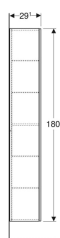

Vysoká skříň Geberit s jedněmi dvířky

Účel použití

- Pro série Geberit ONE, Acanto, iCon a VariForm

Vlastnosti

- Certifikace FSC™ C134279
- Závěsná
- S jedněmi dvířky
- Dvířka s tichým dovíráním

- Otevírání uchopením zkosené hrany nebo push-to-open
- Se čtyřmi skleněnými polohovatelnými poličkami
- S jednou pevnou poličkou
- Strana připevnění závěsu vlevo nebo vpravo
- Ochrana proti vlhkosti
- Dodáváno smontované

Technické údaje

Materiál | Vysoce komprimovaná třívrstvá dřevotřísková deska

Rozsah dodávky

- Vysoká skříňka
- 4 skleněné poličky
- Upevňovací materiál

Pol. č.	Barva / povrch	B	H	T	
502.316.01.1	Korpus a přední strana: bílá / lakovaná s vysokým leskem	36 cm	180 cm	29.1 cm	
502.316.01.3 *	Korpus a přední strana: bílá / lakovaná matná	36 cm	180 cm	29.1 cm	
502.316.JK.1	Korpus a přední strana: láva/lakované matné	36 cm	180 cm	29.1 cm	
502.316.JL.1 *	Korpus a přední strana: písková šedá / lakované s vysokým leskem	36 cm	180 cm	29.1 cm	
502.316.JH.1	Korpus a přední strana: dub / melamin se strukturou dřeva	36 cm	180 cm	29.1 cm	
502.316.JR.1 *	Korpus a přední strana: ořech hickory / melamin se strukturou dřeva	36 cm	180 cm	29.1 cm	
502.316.01.2	Korpus: bílý / lakovaný s vysokým leskem Čelo: bílé / lesklé sklo	36 cm	180 cm	29.1 cm	Nové
502.316.JK.2	Korpus: láva / lakovaný matný Čelo: láva/ lesklé sklo	36 cm	180 cm	29.1 cm	Nové
505.083.00.7 *	Korpus a přední strana: šedo-běžová / lakovaná matná	36 cm	180 cm	29.1 cm	
505.083.00.8 *	Korpus a přední strana: černá / lakovaná matná	36 cm	180 cm	29.1 cm	