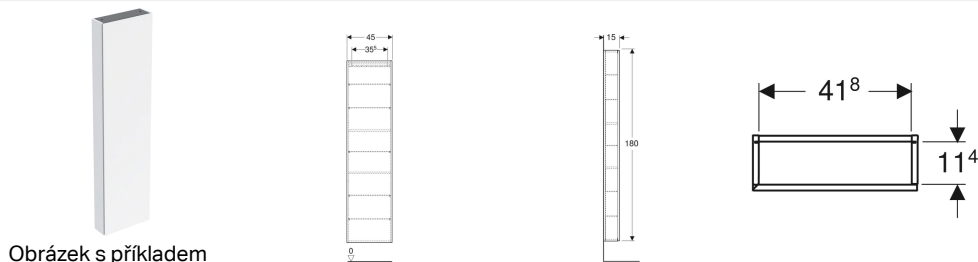

## Vysoká skříň Geberit s jedněmi dvířky a vnitřním zrcadlem, zkrácené vyložení

### Vlastnosti

- Certifikace FSC™ C134279
- Závěsná
- S jedněmi dvířky
- Dvířka s tichým dovíráním
- Otevírání uchopením zkosené hrany nebo push-to-open

- S pěti skleněnými nastavitelnými poličkami
- Dvířka s vnitřním zrcadlem
- Se dvěma pevnými poličkami
- Strana připevnění závěsu vlevo nebo vpravo
- Úhel otevření dveří 155°
- Ochrana proti vlhkosti
- Dodáváno smontované

### Rozsah dodávky

- Vysoká skříňka
- 5 skleněných nastavitelných poliček
- Upevňovací materiál

Pol. č.	Barva / povrch	B	H	T	
502.317.01.1	Korpus a přední strana: bílá / lakovaná s vysokým leskem	45 cm	180 cm	15 cm	
502.317.01.3 *	Korpus a přední strana: bílá / lakovaná matná	45 cm	180 cm	15 cm	
502.317.JK.1	Korpus a přední strana: láva/lakované matné	45 cm	180 cm	15 cm	
502.317.JL.1 *	Korpus a přední strana: písková šedá / lakované s vysokým leskem	45 cm	180 cm	15 cm	
502.317.JH.1	Korpus a přední strana: dub / melamin se strukturou dřeva	45 cm	180 cm	15 cm	
502.317.JR.1 *	Korpus a přední strana: ořech hickory / melamin se strukturou dřeva	45 cm	180 cm	15 cm	
502.317.01.2	Korpus: bílý / lakovaný s vysokým leskem Čelo: bílé / lesklé sklo	45 cm	180 cm	15 cm	Nové
502.317.JK.2	Korpus: láva / lakovaný matný Čelo: láva/ lesklé sklo	45 cm	180 cm	15 cm	Nové