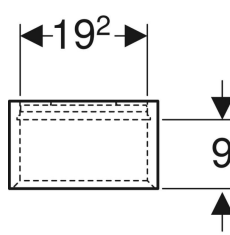

## Obdélníkový poličkový díl Geberit iCon

Obrázek s příkladem

### Obsah dodávky

- Závěsná skříňka

- Upevňovací materiál

Pol. č.	Barva / povrch	B	H	T	
502.320.01.1	Bílá / Lakované s vysokým leskem	22.5 cm	70 cm	13.2 cm	Nové
502.320.01.3	Bílá / Lak matný	22.5 cm	70 cm	13.2 cm	Nové
502.320.JK.1	Láva / Lak matný	22.5 cm	70 cm	13.2 cm	Nové
502.320.JL.1	Písková šedá / Lakované s vysokým leskem	22.5 cm	70 cm	13.2 cm	Nové
502.320.JH.1	Dub / Melamin struktura dřeva	22.5 cm	70 cm	13.2 cm	Nové
502.320.JR.1	Ořech hickory / Melamin struktura dřeva	22.5 cm	70 cm	13.2 cm	Nové