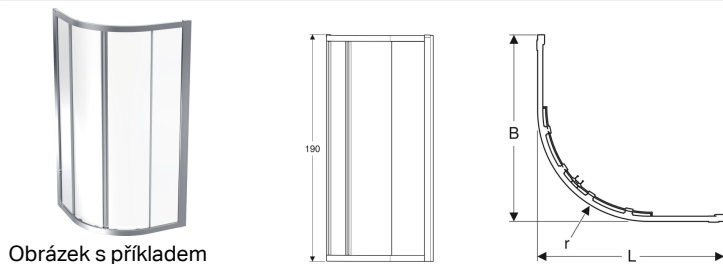

Čtvrtkruhový sprchový kout Geberit GEO

Účel použití

- Pro soukromé koupelny a hotely
- Pro instalaci do rohu

Vlastnosti

- S rámem

- Tvrzené bezpečnostní sklo s nano povrchovou úpravou
- Profil lesklý
- Zaoblené
- Otevírání posuvnými dveřmi

Technické údaje

Materiál

Hliník

Rozsah dodávky

- Sprchová zástěna

Pol. č.	Barva / povrch	L	B	Šířka vstupu	H	Tloušťka skla	r
560.111.00.2	Stříbřitá / Sklo transparentní	77.5–80 cm	77.5–80 cm	41 cm	190 cm	6 mm	55 cm
560.121.00.2	Stříbřitá / Sklo transparentní	87.5–90 cm	87.5–90 cm	56.2 cm	190 cm	6 mm	55 cm