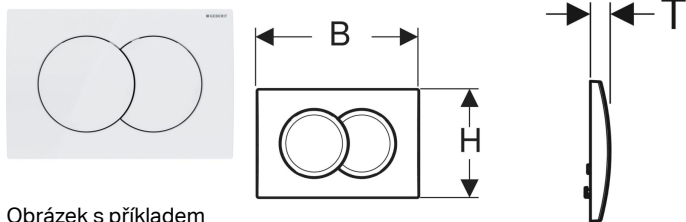

## Ovládací tlačítko Geberit Delta01, pro 2 množství splachování

Obrázek s příkladem

### Účel použití

- Ke spuštění splachování u Delta splachovacích nádržek pod omítku