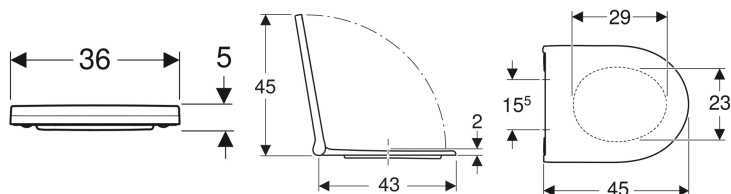

## WC sedátko Geberit Acanto

Obrázek s příkladem

### Vlastnosti

- Překrývající WC víko
- Tenký design
- WC sedátko s upevňovacími závěsy EasyMount

- Upevňovací závěsy QuickRelease, uzamykatelné

### Technické údaje

Materiál	Duroplast
Vzdálenost upevnění	15.5 cm

Pol. č.	Barva / povrch	Rychloupínací kloubové závěsy	Plynulé sklápění	Upevnění	
502.719.01.1	Bílá / Lesklý	Zamykatelné	Ano	Seshora	Nové