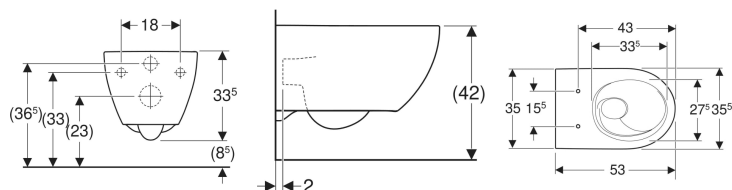

Závěsné WC s hlubokým splachováním Geberit Acanto, uzavřený tvar, TurboFlush

Obrázek s příkladem

Účel použití

- Pro splachovací nádržky pod omítku

Vlastnosti

- Závěsná
- WC s hlubokým splachováním
- WC keramika bez splachovacího okraje se splachovací technologií TurboFlush

- Jednoduché připevnění pomocí Easy Fast Fixing (typ EFF3)
- Typ 1, objem velkého spláchnutí 6 / 5 / 4 l, podle EN 997
- Typ 2 podle EN 997
- Splachuje se 4 l
- Uzavřený tvar
- Skryté upevnění

Technické údaje

Materiál | Sanitární keramika

Rozsah dodávky

- Upevňovací materiál

Nutno objednat zvlášť

- WC sedátko

Pol. č.	Barva / povrch	B	H	T	
502.717.00.1	Bílá	35.5 cm	33.5 cm	53 cm	Nové
502.717.00.8	Bílá / KeraTect	35.5 cm	33.5 cm	53 cm	Nové