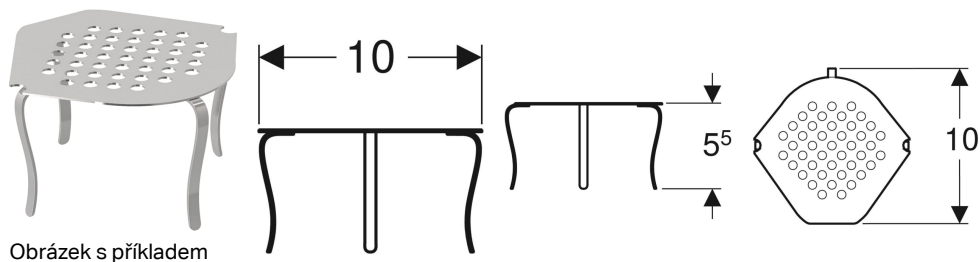

**Odtokové sítko Geberit pro pisoáry Felix, Blagnac a Bastia**

---

Obrázek s příkladem

**Pol. č.**

116.020.00.1 Nové

---