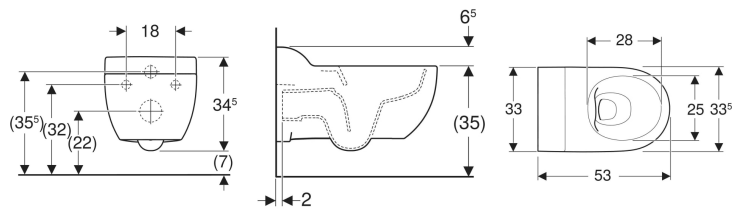

Závěsné WC Geberit Bambini pro děti, WC s hlubokým splachováním, Rimfree, bez otvorů pro WC sedátko

Obrázek s příkladem

Účel použití

- Pro děti
- Pro zařízení péče o děti
- Pro splachovací nádržky pod omítku

Vlastnosti

- Závěsná
- WC s hlubokým splachováním
- Rimfree

Rozsah dodávky

- WC keramika

- Světlá výška nad zemí 7 cm
- Typ 1, objem velkého spláchnutí 6 / 5 / 4 l, podle EN 997
- Uzavřený tvar
- Skryté upevnění
- Výška horní hrany keramiky: 35 cm
- Bez otvorů k upevnění WC sedátka

Technické údaje

Materiál | Sanitární keramika

- Upevňovací materiál

Pol. č.	Barva / povrch	B	H	T	
502.959.00.2	Bílá	33.5 cm	34.5 cm	53 cm	Nové