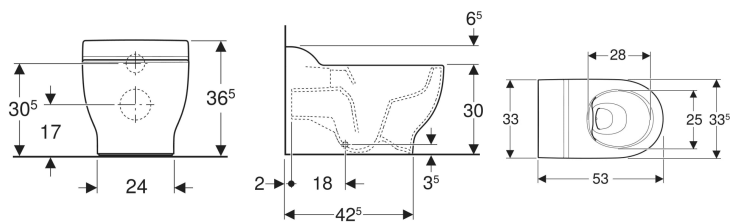

Stojící WC Geberit Bambini pro děti, WC s hlubokým splachováním, Rimfree, bez otvorů pro WC sedátko

Obrázek s příkladem

Účel použití

- Pro děti
- Pro zařízení péče o děti
- Pro splachovací nádržky pod omítku

Vlastnosti

- Stojící na podlaze
- K přisazení ke stěně
- WC s hlubokým splachováním

- Rimfree
- Typ 1, objem velkého spláchnutí 6 / 5 / 4 l, podle EN 997
- Vývod vodorovný
- Uzavřený tvar
- Skryté upevnění
- Výška horní hrany keramiky: 30 cm
- Bez otvorů k upevnění WC sedátka

Technické údaje

Materiál | Sanitární keramika

Rozsah dodávky

- WC keramika
- Upevňovací materiál

Pol. č.	Barva / povrch	B	H	T	
502.966.00.2	Bílá	33.5 cm	36.5 cm	53 cm	Nové