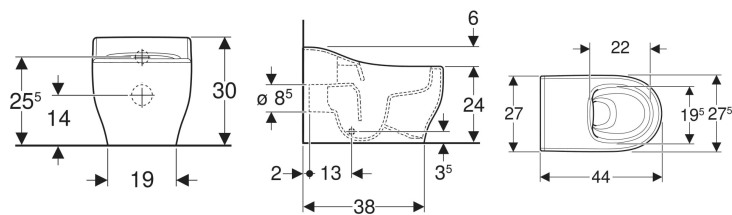

**Stojící WC Geberit Bambini pro malé děti, WC s hlubokým splachováním, Rimfree**

Obrázek s příkladem

**Účel použití**

- Pro malé děti
- Pro zařízení péče o děti
- K nahrazení nočníků
- Pro splachovací nádržky pod omítku

**Vlastnosti**

- Stojící na podlaze
- K přisazení ke stěně
- WC s hlubokým splachováním

- Rimfree
- Typ 1, objem velkého spláchnutí 5 / 4 l, podle EN 997
- Vývod vodorovný
- Vývod s průměrem 85 mm
- Uzavřený tvar
- Skryté upevnění
- Výška horní hrany keramiky: 24 cm
- Tvar nočníku

**Technické údaje**

Materiál | Sanitární keramika

**Rozsah dodávky**

- WC keramika

- Upevňovací materiál

Pol. č.	Barva / povrch	B	H	T	
502.965.00.1	Bílá	27.5 cm	30 cm	44 cm	Nové