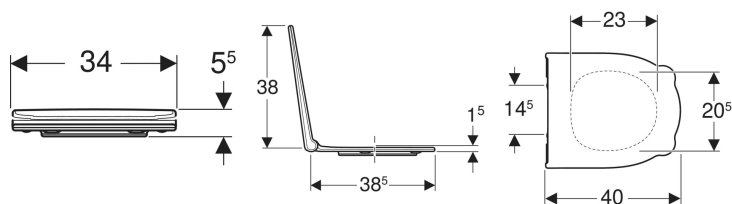

WC sedátko Geberit Bambini pro děti

Účel použití

- Pro dětská WC Rimfree

Vlastnosti

- Design vhodný pro děti
- Madla přizpůsobená dětským rukám pro snadné a hygienické otevírání a zavírání
- Sedací kruh s přesahem pro ochranu před vystříknutím moči

- Zaoblené hrany zabraňující poraněním
- Snadné čištění
- WC sedátko s upevňovacími závěsy EasyMount
- Sendvičový tvar

Technické údaje

Materiál	Duroplast
Vzdálenost upevnění	14.5 cm

Rozsah dodávky

- WC sedátko

Pol. č.	Barva / povrch	B	H	T	Automatika spuštění	Upevnění	
502.970.01.1	Bílá	34 cm	5.5 cm	40 cm	Ano	Seshora	Nové
502.970.SX.1	Oceánská modrá	34 cm	5.5 cm	40 cm	Ano	Seshora	Nové
502.970.79.1	Lesní zeleň	34 cm	5.5 cm	40 cm	Ano	Seshora	Nové
502.970.FY.1	Karmínová	34 cm	5.5 cm	40 cm	Ano	Seshora	Nové
502.969.01.1	Bílá	34 cm	5.5 cm	40 cm	Ne	Seshora	Nové
502.969.SX.1	Oceánská modrá	34 cm	5.5 cm	40 cm	Ne	Seshora	Nové
502.969.79.1	Lesní zeleň	34 cm	5.5 cm	40 cm	Ne	Seshora	Nové
502.969.FY.1	Karmínová	34 cm	5.5 cm	40 cm	Ne	Seshora	Nové