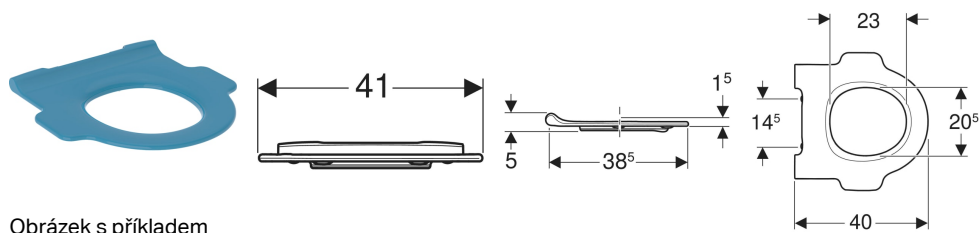

## Sedací kruh Geberit Bambini pro děti, s funkcí podpory

Obrázek s příkladem

### Účel použití

- Pro dětská WC Rimfree

### Vlastnosti

- Design vhodný pro děti
- S funkcí opěry
- Sedací kruh s přesahem pro ochranu před vystříknutím moči

- Zaoblené hrany zabraňující poraněním
- Snadné čištění
- WC sedátko s upevňovacími závěsy EasyMount

### Technické údaje

Materiál	Duroplast
Vzdálenost upevnění	14.5 cm