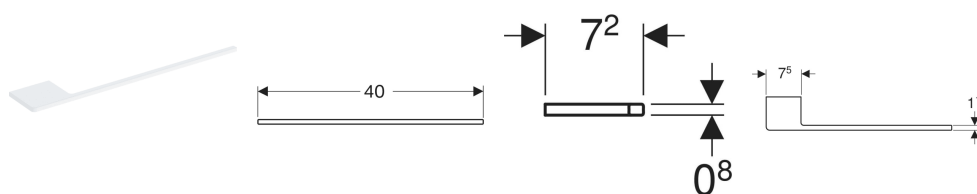

Držák na ručníky Geberit pro koupelňový nábytek

Obrázek s příkladem

Účel použití

- K bočnímu upevnění na skříňku pod umyvadlo
- Pro série Geberit ONE, Acanto a iCon

Rozsah dodávky

- Držák na ručníky
- Upevňovací materiál

Pol. č.	Barva / povrch	B	H	T	
503.012.01.1	Bílá / Prášková barva matná	40 cm	0.8 cm	7.2 cm	Nové
503.012.14.1	Černá matná / Prášková barva matná	40 cm	0.8 cm	7.2 cm	Nové
503.012.21.1	Pochromovaná lesklá	40 cm	0.8 cm	7.2 cm	Nové
503.012.JK.1	Láva / Prášková barva matná	40 cm	0.8 cm	7.2 cm	Nové