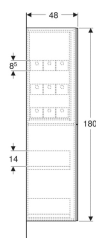

## Vysoká skříň Geberit se dvěma výsuvy

### Technické údaje

|                            |   |
|----------------------------|---|
| Materiál                   | Vysoce komprimovaná třívrstvá dřevotřísková deska |
| Maximální zatížení zásuvky | 30 kg   |

### Rozsah dodávky

- Vysoká skříňka
- 9 organizačních boxů

- Upevňovací materiál

| Pol. č.        | Barva / povrch   | B     | H      | T     |      |
|----------------|--|-------|--------|-------|------|
| 503.011.01.1   | Korpus a přední strana: bílá / lakovaná s vysokým leskem             | 24 cm | 180 cm | 48 cm | Nové |
| 503.011.01.2   | Korpus: bílý / lakovaný s vysokým leskem<br>Čelo: bílé / lesklé sklo | 24 cm | 180 cm | 48 cm | Nové |
| 503.011.01.3 * | Korpus a přední strana: bílá / lakovaná matná                        | 24 cm | 180 cm | 48 cm | Nové |
| 503.011.JH.1   | Korpus a přední strana: dub / melamin se strukturou dřeva            | 24 cm | 180 cm | 48 cm | Nové |
| 503.011.JK.1   | Korpus a přední strana: láva/lakované matné                          | 24 cm | 180 cm | 48 cm | Nové |
| 503.011.JK.2   | Korpus: láva / lakovaný matný<br>Čelo: láva/ lesklé sklo             | 24 cm | 180 cm | 48 cm | Nové |
| 503.011.JR.1 * | Korpus a přední strana: ořech hickory / melamin se strukturou dřeva  | 24 cm | 180 cm | 48 cm | Nové |