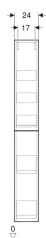

## Vysoká skříň Geberit se dvěma výsuvy

### Technické údaje

|                            |   |
|----------------------------|---|
| Materiál                   | Vysoce komprimovaná třívrstvá dřevotřísková deska |
| Maximální zatížení zásuvky | 30 kg   |

### Rozsah dodávky

- Vysoká skříňka
- 9 organizačních boxů

- Upevňovací materiál

| Pol. č.        | Barva / povrch   | B     | H      | T     |      |
|----------------|--|-------|--------|-------|------|
| 503.011.01.1   | Korpus a přední strana: bílá / lakovaná s vysokým leskem             | 24 cm | 180 cm | 48 cm | Nové |
| 503.011.01.2   | Korpus: bílý / lakovaný s vysokým leskem<br>Čelo: bílé / lesklé sklo | 24 cm | 180 cm | 48 cm | Nové |
| 503.011.01.3 * | Korpus a přední strana: bílá / lakovaná matná                        | 24 cm | 180 cm | 48 cm | Nové |
| 503.011.JH.1   | Korpus a přední strana: dub / melamin se strukturou dřeva            | 24 cm | 180 cm | 48 cm | Nové |
| 503.011.JK.1   | Korpus a přední strana: láva/lakované matné                          | 24 cm | 180 cm | 48 cm | Nové |
| 503.011.JK.2   | Korpus: láva / lakovaný matný<br>Čelo: láva/ lesklé sklo             | 24 cm | 180 cm | 48 cm | Nové |
| 503.011.JR.1 * | Korpus a přední strana: ořech hickory / melamin se strukturou dřeva  | 24 cm | 180 cm | 48 cm | Nové |