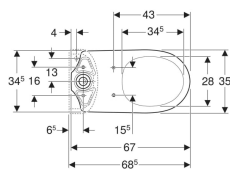

**Stojící WC Geberit Selnova pro splachovací nádržku umístěnou na WC míse, WC s hlubokým splachováním, vodorovný vývod, částečně uzavřený tvar**

Obrázek s příkladem

**Účel použití**

- Pro splachovací nádržky umístěné na WC míse

**Vlastnosti**

- Stojící na podlaze
- WC s hlubokým splachováním
- Se splachovacím okrajem

- Typ 1, objem velkého spláchnutí 6 l, podle EN 997
- Typ 2 podle EN 997
- Vývod vodorovný
- Částečně uzavřený tvar

| Pol. č.      | Barva / povrch | B     | H     | T     |      |
|--------------|----------------|-------|-------|-------|------|
| 500.287.01.7 | Bílá           | 36 cm | 40 cm | 68 cm | Nové |

**Příslušenství**