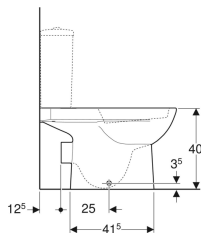

**Stojící WC Geberit Selnova pro splachovací nádržku umístěnou na WC míse, WC s hlubokým splachováním, vodorovný vývod, částečně uzavřený tvar**

Obrázek s příkladem

**Účel použití**

- Pro splachovací nádržky umístěné na WC míse

**Vlastnosti**

- Stojící na podlaze
- WC s hlubokým splachováním
- Se splachovacím okrajem

- Typ 1, objem velkého spláchnutí 6 l, podle EN 997
- Typ 2 podle EN 997
- Vývod vodorovný
- Částečně uzavřený tvar

| Pol. č.      | Barva / povrch | B     | H     | T     |      |
|--------------|----------------|-------|-------|-------|------|
| 500.287.01.7 | Bílá           | 36 cm | 40 cm | 68 cm | Nové |

**Příslušenství**