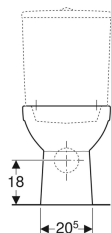

**Stojící WC Geberit Selnova pro splachovací nádržku umístěnou na WC míse, WC s hlubokým splachováním, vodorovný vývod, částečně uzavřený tvar**

Obrázek s příkladem

**Účel použití**

- Pro splachovací nádržky umístěné na WC míse

**Vlastnosti**

- Stojící na podlaze
- WC s hlubokým splachováním
- Se splachovacím okrajem

- Typ 1, objem velkého spláchnutí 6 l, podle EN 997
- Typ 2 podle EN 997
- Vývod vodorovný
- Částečně uzavřený tvar

| Pol. č.      | Barva / povrch | B     | H     | T     |      |
|--------------|----------------|-------|-------|-------|------|
| 500.287.01.7 | Bílá           | 36 cm | 40 cm | 68 cm | Nové |

**Příslušenství**