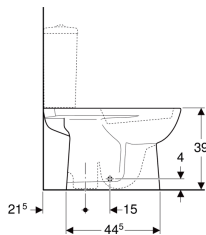

Stojící WC Geberit Selnova pro splachovací nádržku umístěnou na WC míse, WC s hlubokým splachováním, svislý vývod

Obrázek s příkladem

Účel použití

- Pro splachovací nádržky umístěné na WC míse

Vlastnosti

- Stojící na podlaze
- WC s hlubokým splachováním

- Se splachovacím okrajem
- Vývod svislý
- Typ 1, objem velkého spláchnutí 6 l, podle EN 997
- Typ 2 podle EN 997

Technické údaje

Materiál | Sanitární keramika

Obsah dodávky

- WC keramika

Nutno objednat zvlášť

- Splachovací nádržka
- WC sedátko

| Pol. č. | Barva / povrch | B | H | T | |
|--------------|----------------|-------|-------|-------|------|
| 500.281.01.7 | Bílá | 36 cm | 39 cm | 67 cm | Nové |

Příslušenství