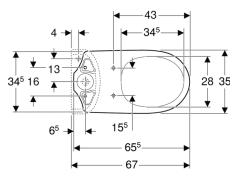

Stojící WC Geberit Selnova pro splachovací nádržku umístěnou na WC míse, WC s hlubokým splachováním, svislý vývod

Obrázek s příkladem

Účel použití

- Pro splachovací nádržky umístěné na WC míse

Vlastnosti

- Stojící na podlaze
- WC s hlubokým splachováním

- Se splachovacím okrajem
- Vývod svislý
- Typ 1, objem velkého spláchnutí 6 l, podle EN 997
- Typ 2 podle EN 997

Technické údaje

Materiál | Sanitární keramika

Obsah dodávky

- WC keramika

Nutno objednat zvlášť

- Splachovací nádržka
- WC sedátko

| Pol. č. | Barva / povrch | B | H | T | |
|--------------|----------------|-------|-------|-------|------|
| 500.281.01.7 | Bílá | 36 cm | 39 cm | 67 cm | Nové |

Příslušenství