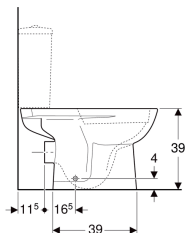

Stojící WC Geberit Selnova pro splachovací nádržku umístěnou na WC míse, WC s hlubokým splachováním, vývod horizontálně, Rimfree

Obrázek s příkladem

Účel použití

- Pro splachovací nádržky umístěné na WC míse

Vlastnosti

- Stojící na podlaze
- WC s hlubokým splachováním

- Rimfree
- Typ 1, objem velkého spláchnutí 6 l, podle EN 997
- Typ 2 podle EN 997
- Vývod vodorovný

Technické údaje

Materiál | Sanitární keramika

Obsah dodávky

- WC keramika

Nutno objednat zvlášť

- Splachovací nádržka
- WC sedátko

Pol. č.	Barva / povrch	B	H	T	
500.283.01.5	Bílá	35.6 cm	39 cm	66.5 cm	Nové

Příslušenství

- Připojovací souprava Geberit pro stojící WC