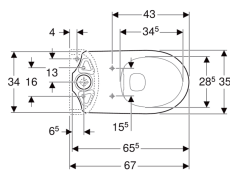

Stojící WC Geberit Selnova pro splachovací nádržku umístěnou na WC míse, WC s hlubokým splachováním, vývod horizontálně, Rimfree

Obrázek s příkladem

Účel použití

- Pro splachovací nádržky umístěné na WC míse

Vlastnosti

- Stojící na podlaze
- WC s hlubokým splachováním

- Rimfree
- Typ 1, objem velkého spláchnutí 6 l, podle EN 997
- Typ 2 podle EN 997
- Vývod vodorovný

Technické údaje

Materiál | Sanitární keramika

Obsah dodávky

- WC keramika

Nutno objednat zvlášť

- Splachovací nádržka
- WC sedátko

Pol. č.	Barva / povrch	B	H	T	
500.283.01.5	Bílá	35.6 cm	39 cm	66.5 cm	Nové

Příslušenství

- Připojovací souprava Geberit pro stojící WC