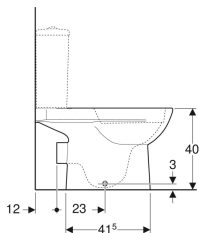

**Stojící WC Geberit Selnova pro splachovací nádržku umístěnou na WC míse, WC s hlubokým splachováním, vývod horizontálně, částečně uzavřený tvar, Rimfree**

Obrázek s příkladem

**Účel použití**

- Pro splachovací nádržky umístěné na WC míse

**Vlastnosti**

- Stojící na podlaze
- WC s hlubokým splachováním
- Rimfree

**Obsah dodávky**

- WC keramika

**Nutno objednat zvlášť**

- Splachovací nádržka

- Typ 1, objem velkého spláchnutí 6 l, podle EN 997
- Typ 2 podle EN 997
- Vývod vodorovný
- Částečně uzavřený tvar

**Technické údaje**

Materiál | Sanitární keramika

- Upevňovací materiál

- WC sedátko

Pol. č.	Barva / povrch	B	H	T	
500.285.01.7	Bílá	36 cm	40 cm	68 cm	Nové

**Příslušenství**

- Připojovací souprava Geberit pro stojící WC