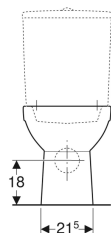

**Stojící WC Geberit Selnova pro splachovací nádržku umístěnou na WC míse, WC s hlubokým splachováním, vývod horizontálně, částečně uzavřený tvar, Rimfree**

Obrázek s příkladem

**Účel použití**

- Pro splachovací nádržky umístěné na WC míse

**Vlastnosti**

- Stojící na podlaze
- WC s hlubokým splachováním
- Rimfree

**Obsah dodávky**

- WC keramika

**Nutno objednat zvlášť**

- Splachovací nádržka

- Typ 1, objem velkého spláchnutí 6 l, podle EN 997
- Typ 2 podle EN 997
- Vývod vodorovný
- Částečně uzavřený tvar

**Technické údaje**

Materiál | Sanitární keramika

- Upevňovací materiál

- WC sedátko

Pol. č.	Barva / povrch	B	H	T	
500.285.01.7	Bílá	36 cm	40 cm	68 cm	Nové

**Příslušenství**

- Připojovací souprava Geberit pro stojící WC