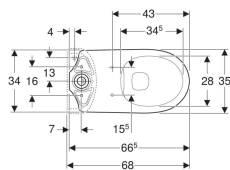

**Stojící WC Geberit Selnova pro splachovací nádržku umístěnou na WC míse, WC s hlubokým splachováním, vývod horizontálně, částečně uzavřený tvar, Rimfree**

Obrázek s příkladem

**Účel použití**

- Pro splachovací nádržky umístěné na WC míse

**Vlastnosti**

- Stojící na podlaze
- WC s hlubokým splachováním
- Rimfree

**Obsah dodávky**

- WC keramika

**Nutno objednat zvlášť**

- Splachovací nádržka

- Typ 1, objem velkého spláchnutí 6 l, podle EN 997
- Typ 2 podle EN 997
- Vývod vodorovný
- Částečně uzavřený tvar

**Technické údaje**

Materiál | Sanitární keramika

- Upevňovací materiál

- WC sedátko

Pol. č.	Barva / povrch	B	H	T	
500.285.01.7	Bílá	36 cm	40 cm	68 cm	Nové

**Příslušenství**

- Připojovací souprava Geberit pro stojící WC