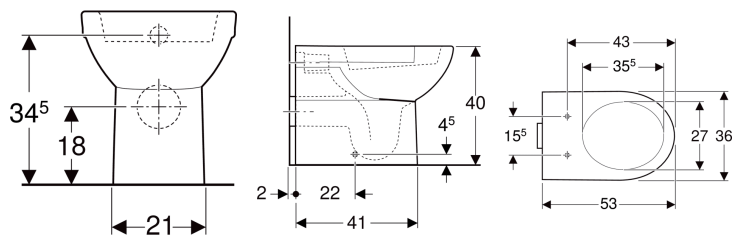

Stojící WC Geberit Selnova s hlubokým splachováním, vzadu rovný ke stěně, vodorovný vývod, částečně uzavřený tvar

Obrázek s příkladem

Účel použití

- Pro splachovací nádržky pod omítku

Vlastnosti

- Stojící na podlaze
- WC s hlubokým splachováním
- Se splachovacím okrajem

Obsah dodávky

- WC keramika

Nutno objednat zvlášť

- WC sedátko

- Typ 2 podle EN 997
- Typ 1, objem velkého spláchnutí 6 l, podle EN 997
- Vývod vodorovný
- Částečně uzavřený tvar

Technické údaje

Materiál | Sanitární keramika

- Upevňovací materiál

Pol. č.	Barva / povrch	B	H	T	
500.286.01.7	Bílá	35.5 cm	40 cm	53 cm	Nové