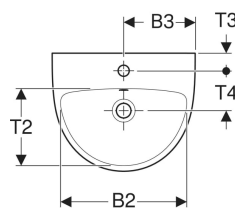

Umývatko Geberit Selnova

Obrázek s příkladem

Vlastnosti

- Lze kombinovat s polosloupy
- Lze kombinovat se sloupy

Technické údaje

Materiál

Sanitární keramika

Obsah dodávky

- Umývatko

Pol. č.	Barva / povrch	Otvor pro baterii	Přepad	B	B1	B2	B3	H	H1	H2	T	T1	T2	T3	T4	
500.294.01.7	Bílá	Bez	Viditelně	50 cm	23 cm	42 cm	- cm	18 cm	14 cm	13 cm	41 cm	19.5 cm	26 cm	- cm	- cm	Nové
500.324.01.7	Bílá	Uprostřed	Viditelně	45 cm	16.5 cm	39.5 cm	22.5 cm	17 cm	13 cm	12 cm	37 cm	18 cm	24 cm	5.5 cm	12.5 cm	Nové
500.295.01.7	Bílá	Uprostřed	Viditelně	50 cm	23 cm	43 cm	25 cm	18 cm	14 cm	13 cm	41 cm	19.5 cm	26 cm	6.5 cm	13 cm	Nové

Příslušenství

- Zápachová uzávěrka Geberit s normou trubkou pro umyvadlo, vývod vodorovný
- Upevňovací materiál Geberit pro umývatko

- Polosloup Geberit Selnova jen pro umývatka 50 cm