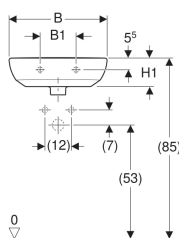

Umývatko Geberit Selnova

Obrázek s příkladem

Vlastnosti

- Lze kombinovat s polosloupy
- Lze kombinovat se sloupy

Technické údaje

Materiál

Sanitární keramika

Obsah dodávky

- Umývatko

Pol. č.	Barva / povrch	Otvor pro baterii	Přepad	B	B1	B2	B3	H	H1	H2	T	T1	T2	T3	T4	
500.294.01.7	Bílá	Bez	Viditelně	50 cm	23 cm	42 cm	- cm	18 cm	14 cm	13 cm	41 cm	19.5 cm	26 cm	- cm	- cm	Nové
500.324.01.7	Bílá	Uprostřed	Viditelně	45 cm	16.5 cm	39.5 cm	22.5 cm	17 cm	13 cm	12 cm	37 cm	18 cm	24 cm	5.5 cm	12.5 cm	Nové
500.295.01.7	Bílá	Uprostřed	Viditelně	50 cm	23 cm	43 cm	25 cm	18 cm	14 cm	13 cm	41 cm	19.5 cm	26 cm	6.5 cm	13 cm	Nové

Příslušenství

- Zápachová uzávěrka Geberit s normou trubkou pro umyvadlo, vývod vodorovný
- Upevňovací materiál Geberit pro umývatko

- Polosloup Geberit Selnova jen pro umývatka 50 cm