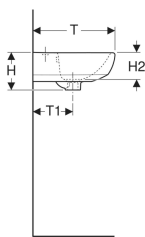

Umývatko Geberit Selnova

Obrázek s příkladem

Vlastnosti

- Lze kombinovat s polosloupy
- Lze kombinovat se sloupy

Technické údaje

Materiál

Sanitární keramika

Obsah dodávky

- Umývatko

Pol. č.	Barva / povrch	Otvor pro baterii	Přepad	B	B1	B2	B3	H	H1	H2	T	T1	T2	T3	T4	
500.294.01.7	Bílá	Bez	Viditelně	50 cm	23 cm	42 cm	- cm	18 cm	14 cm	13 cm	41 cm	19.5 cm	26 cm	- cm	- cm	Nové
500.324.01.7	Bílá	Uprostřed	Viditelně	45 cm	16.5 cm	39.5 cm	22.5 cm	17 cm	13 cm	12 cm	37 cm	18 cm	24 cm	5.5 cm	12.5 cm	Nové
500.295.01.7	Bílá	Uprostřed	Viditelně	50 cm	23 cm	43 cm	25 cm	18 cm	14 cm	13 cm	41 cm	19.5 cm	26 cm	6.5 cm	13 cm	Nové

Příslušenství

- Zápachová uzávěrka Geberit s normou trubkou pro umyvadlo, vývod vodorovný
- Upevňovací materiál Geberit pro umývatko

- Polosloup Geberit Selnova jen pro umývatka 50 cm