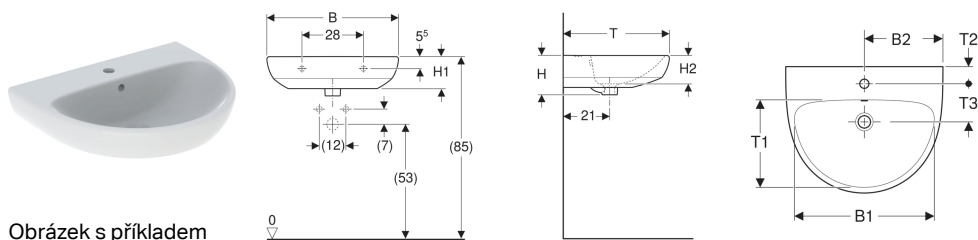

Umyvadlo Geberit Selnova

Obrázek s příkladem

Vlastnosti

- Lze kombinovat s polosloupy
- Lze kombinovat se sloupy

Technické údaje

Materiál

Sanitární keramika

Obsah dodávky

- Umyvadlo

Pol. č.	Barva / povrch	Otvor pro baterii	Přepad	B	B1	B2	H	H1	H2	T	T1	T2	T3	
500.304.01.7	Bílá	Bez	Viditelně	55 cm	47.5 cm	- cm	18 cm	14.5 cm	12 cm	44 cm	29 cm	- cm	- cm	Nové
500.305.01.5 *	Bílá	Bez	Viditelně	60 cm	53.5 cm	- cm	18 cm	14.5 cm	12 cm	48 cm	33 cm	- cm	- cm	Nové
500.297.01.2 *	Bílá	Bez	Viditelně	65 cm	58 cm	- cm	18.5 cm	15 cm	13.5 cm	50 cm	35 cm	- cm	- cm	Nové
500.315.01.7	Bílá	Uprostřed	Viditelně	55 cm	47.5 cm	27.5 cm	18 cm	14.5 cm	13 cm	44 cm	29 cm	6.5 cm	14.5 cm	Nové
500.305.01.7	Bílá	Uprostřed	Viditelně	60 cm	53.5 cm	30 cm	18 cm	14.5 cm	12 cm	48 cm	33 cm	6.5 cm	14.5 cm	Nové
500.297.01.7	Bílá	Uprostřed	Viditelně	65 cm	58 cm	32.5 cm	18.5 cm	15 cm	13.5 cm	50 cm	35 cm	6.5 cm	14.5 cm	Nové

* Zakázková výroba

Příslušenství

- Zápachová uzávěrka Geberit s nornou trubkou pro umyvadlo, vývod vodorovný
- Upevňovací materiál Geberit pro umyvadlo

- Modely vyráběné na zakázku mají dodací lhůtu do 10 týdnů