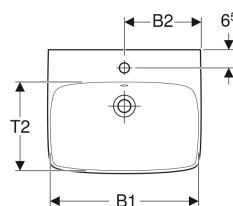

Umyvadlo Geberit Selnova Square

Obrázek s příkladem

Vlastnosti

- Lze kombinovat s polosloupy
- Lze kombinovat se sloupy

- Možnost kombinace se skříňkou pod umyvadlo

Technické údaje

Materiál

Sanitární keramika

Obsah dodávky

- Umyvadlo

| Pol. č. | Barva / povrch | Otvor pro baterii | Přepad | B | B1 | B2 | Šířka skříňky | H | H1 | T | T1 | T2 | |
|----------------|----------------|-------------------|-----------|-------|---------|---------|---------------|---------|---------|-------|-------|---------|------|
| 500.291.01.7 | Bílá | Bez | Viditelně | 55 cm | 47.5 cm | 27 cm | 46.4 cm | 17.5 cm | 12.5 cm | 44 cm | 20 cm | 29 cm | Nové |
| 500.300.01.7 | Bílá | Uprostřed | Viditelně | 60 cm | 54.5 cm | 29.5 cm | 49.3 cm | 18 cm | 13 cm | 46 cm | 20 cm | 30.5 cm | Nové |
| 500.290.01.7 | Bílá | Uprostřed | Viditelně | 55 cm | 47.5 cm | 27 cm | 46.4 cm | 17.5 cm | 12.5 cm | 44 cm | 20 cm | 29 cm | Nové |
| 500.300.01.4 * | Bílá | Bez | Viditelně | 60 cm | 54.5 cm | 29.5 cm | 49.3 cm | 18 cm | 13 cm | 46 cm | 20 cm | 30.5 cm | Nové |
| 500.299.01.2 * | Bílá | Bez | Viditelně | 65 cm | 61 cm | 32 cm | 54.4 cm | 18 cm | 13 cm | 48 cm | 21 cm | 32 cm | Nové |
| 500.299.01.5 | Bílá | Uprostřed | Viditelně | 65 cm | 61 cm | 32 cm | 54.4 cm | 18 cm | 13 cm | 48 cm | 21 cm | 32 cm | Nové |

* Zakázková výroba

Příslušenství

- Zápachová uzávěrka Geberit s nornou trubkou pro umyvadlo, vývod vodorovný
- Upevňovací materiál Geberit pro umyvadlo

- Sloup Geberit Selnova jen pro umyvadla 65 cm
- Sloup Geberit Selnova Square jen pro umyvadla 55–60 cm