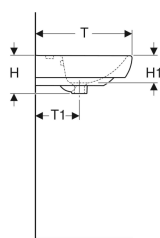

Umyvadlo Geberit Selnova Square

Obrázek s příkladem

Vlastnosti

- Lze kombinovat s polosloupy
- Lze kombinovat se sloupy

- Možnost kombinace se skříňkou pod umyvadlo

Technické údaje

Materiál

Sanitární keramika

Obsah dodávky

- Umyvadlo

| Pol. č. | Barva / povrch | Otvor pro baterii | Přepad | B | B1 | B2 | Šířka skříňky | H | H1 | T | T1 | T2 | |
|----------------|----------------|-------------------|-----------|-------|---------|---------|---------------|---------|---------|-------|-------|---------|------|
| 500.291.01.7 | Bílá | Bez | Viditelně | 55 cm | 47.5 cm | 27 cm | 46.4 cm | 17.5 cm | 12.5 cm | 44 cm | 20 cm | 29 cm | Nové |
| 500.300.01.7 | Bílá | Uprostřed | Viditelně | 60 cm | 54.5 cm | 29.5 cm | 49.3 cm | 18 cm | 13 cm | 46 cm | 20 cm | 30.5 cm | Nové |
| 500.290.01.7 | Bílá | Uprostřed | Viditelně | 55 cm | 47.5 cm | 27 cm | 46.4 cm | 17.5 cm | 12.5 cm | 44 cm | 20 cm | 29 cm | Nové |
| 500.300.01.4 * | Bílá | Bez | Viditelně | 60 cm | 54.5 cm | 29.5 cm | 49.3 cm | 18 cm | 13 cm | 46 cm | 20 cm | 30.5 cm | Nové |
| 500.299.01.2 * | Bílá | Bez | Viditelně | 65 cm | 61 cm | 32 cm | 54.4 cm | 18 cm | 13 cm | 48 cm | 21 cm | 32 cm | Nové |
| 500.299.01.5 | Bílá | Uprostřed | Viditelně | 65 cm | 61 cm | 32 cm | 54.4 cm | 18 cm | 13 cm | 48 cm | 21 cm | 32 cm | Nové |

* Zakázková výroba

Příslušenství

- Zápachová uzávěrka Geberit s nornou trubkou pro umyvadlo, vývod vodorovný
- Upevňovací materiál Geberit pro umyvadlo

- Sloup Geberit Selnova jen pro umyvadla 65 cm
- Sloup Geberit Selnova Square jen pro umyvadla 55–60 cm