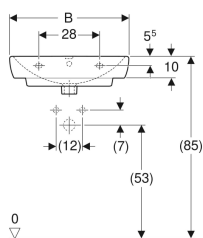

Umyvadlo Geberit Selnova Square

Obrázek s příkladem

Vlastnosti

- Lze kombinovat s polosloupy
- Lze kombinovat se sloupy

- Možnost kombinace se skříňkou pod umyvadlo

Technické údaje

Materiál

Sanitární keramika

Obsah dodávky

- Umyvadlo

| Pol. č. | Barva / povrch | Otvor pro baterii | Přepad | B | B1 | B2 | Šířka skříňky | H | H1 | T | T1 | T2 | |
|----------------|----------------|-------------------|-----------|-------|---------|---------|---------------|---------|---------|-------|-------|---------|------|
| 500.291.01.7 | Bílá | Bez | Viditelně | 55 cm | 47.5 cm | 27 cm | 46.4 cm | 17.5 cm | 12.5 cm | 44 cm | 20 cm | 29 cm | Nové |
| 500.300.01.7 | Bílá | Uprostřed | Viditelně | 60 cm | 54.5 cm | 29.5 cm | 49.3 cm | 18 cm | 13 cm | 46 cm | 20 cm | 30.5 cm | Nové |
| 500.290.01.7 | Bílá | Uprostřed | Viditelně | 55 cm | 47.5 cm | 27 cm | 46.4 cm | 17.5 cm | 12.5 cm | 44 cm | 20 cm | 29 cm | Nové |
| 500.300.01.4 * | Bílá | Bez | Viditelně | 60 cm | 54.5 cm | 29.5 cm | 49.3 cm | 18 cm | 13 cm | 46 cm | 20 cm | 30.5 cm | Nové |
| 500.299.01.2 * | Bílá | Bez | Viditelně | 65 cm | 61 cm | 32 cm | 54.4 cm | 18 cm | 13 cm | 48 cm | 21 cm | 32 cm | Nové |
| 500.299.01.5 | Bílá | Uprostřed | Viditelně | 65 cm | 61 cm | 32 cm | 54.4 cm | 18 cm | 13 cm | 48 cm | 21 cm | 32 cm | Nové |

* Zakázková výroba

Příslušenství

- Zápachová uzávěrka Geberit s nornou trubkou pro umyvadlo, vývod vodorovný
- Upevňovací materiál Geberit pro umyvadlo

- Sloup Geberit Selnova jen pro umyvadla 65 cm
- Sloup Geberit Selnova Square jen pro umyvadla 55–60 cm