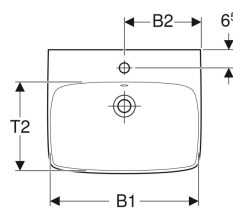

## Umyvadlo Geberit Selnova Square

Obrázek s příkladem

### Vlastnosti

- Lze kombinovat s polosloupy
- Lze kombinovat se sloupy

- Možnost kombinace se skříňkou pod umyvadlo

### Obsah dodávky

- Umyvadlo

Pol. č.	Barva / povrch	Otvor pro baterii	Přepad	B	B1	B2	Šířka skříňky	H	H1	T	T1	T2	
500.291.01.7	Bílá	Bez	Viditelně	55 cm	47.5 cm	27 cm	46.4 cm	17.5 cm	12.5 cm	44 cm	20 cm	29 cm	Nové
500.300.01.7	Bílá	Uprostřed	Viditelně	60 cm	54.5 cm	29.5 cm	49.3 cm	18 cm	13 cm	46 cm	20 cm	30.5 cm	Nové
500.290.01.7	Bílá	Uprostřed	Viditelně	55 cm	47.5 cm	27 cm	46.4 cm	17.5 cm	12.5 cm	44 cm	20 cm	29 cm	Nové
500.300.01.4 *	Bílá	Bez	Viditelně	60 cm	54.5 cm	29.5 cm	49.3 cm	18 cm	13 cm	46 cm	20 cm	30.5 cm	Nové
500.299.01.2 *	Bílá	Bez	Viditelně	65 cm	61 cm	32 cm	54.4 cm	18 cm	13 cm	48 cm	21 cm	32 cm	Nové
500.299.01.5	Bílá	Uprostřed	Viditelně	65 cm	61 cm	32 cm	54.4 cm	18 cm	13 cm	48 cm	21 cm	32 cm	Nové