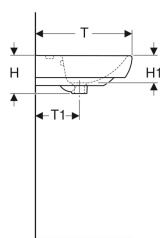

### Vlastnosti

- Lze kombinovat s polosloupy
- Lze kombinovat se sloupy

- Možnost kombinace se skříňkou pod umyvadlo

### Obsah dodávky

- Umyvadlo

Pol. č.	Barva / povrch	Otvor pro baterii	Přepad	B	B1	B2	Šířka skříňky	H	H1	T	T1	T2	
500.291.01.7	Bílá	Bez	Viditelně	55 cm	47.5 cm	27 cm	46.4 cm	17.5 cm	12.5 cm	44 cm	20 cm	29 cm	Nové
500.300.01.7	Bílá	Uprostřed	Viditelně	60 cm	54.5 cm	29.5 cm	49.3 cm	18 cm	13 cm	46 cm	20 cm	30.5 cm	Nové
500.290.01.7	Bílá	Uprostřed	Viditelně	55 cm	47.5 cm	27 cm	46.4 cm	17.5 cm	12.5 cm	44 cm	20 cm	29 cm	Nové
500.300.01.4 *	Bílá	Bez	Viditelně	60 cm	54.5 cm	29.5 cm	49.3 cm	18 cm	13 cm	46 cm	20 cm	30.5 cm	Nové
500.299.01.2 *	Bílá	Bez	Viditelně	65 cm	61 cm	32 cm	54.4 cm	18 cm	13 cm	48 cm	21 cm	32 cm	Nové
500.299.01.5	Bílá	Uprostřed	Viditelně	65 cm	61 cm	32 cm	54.4 cm	18 cm	13 cm	48 cm	21 cm	32 cm	Nové