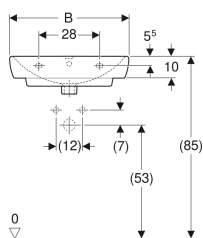

Vlastnosti

- Lze kombinovat s polosloupy
- Lze kombinovat se sloupy

- Možnost kombinace se skříňkou pod umyvadlo

Technické údaje

Materiál | Sanitární keramika

Obsah dodávky

- Umyvadlo

Pol. č.	Barva / povrch	Otvor pro baterii	Přepad	B	B1	B2	Šířka skříňky	H	H1	T	T1	T2	
500.291.01.7	Bílá	Bez	Viditelně	55 cm	47.5 cm	27 cm	46.4 cm	17.5 cm	12.5 cm	44 cm	20 cm	29 cm	Nové
500.300.01.7	Bílá	Uprostřed	Viditelně	60 cm	54.5 cm	29.5 cm	49.3 cm	18 cm	13 cm	46 cm	20 cm	30.5 cm	Nové
500.290.01.7	Bílá	Uprostřed	Viditelně	55 cm	47.5 cm	27 cm	46.4 cm	17.5 cm	12.5 cm	44 cm	20 cm	29 cm	Nové
500.300.01.4 *	Bílá	Bez	Viditelně	60 cm	54.5 cm	29.5 cm	49.3 cm	18 cm	13 cm	46 cm	20 cm	30.5 cm	Nové
500.299.01.2 *	Bílá	Bez	Viditelně	65 cm	61 cm	32 cm	54.4 cm	18 cm	13 cm	48 cm	21 cm	32 cm	Nové
500.299.01.5	Bílá	Uprostřed	Viditelně	65 cm	61 cm	32 cm	54.4 cm	18 cm	13 cm	48 cm	21 cm	32 cm	Nové

* Zakázková výroba

Příslušenství

- Zápachová uzávěrka Geberit s nornou trubkou pro umyvadlo, vývod vodorovný
- Upevňovací materiál Geberit pro umyvadlo

- Sloup Geberit Selnova jen pro umyvadla 65 cm
- Sloup Geberit Selnova Square jen pro umyvadla 55–60 cm

- Modely vyráběné na zakázku mají dodací lhůtu do 10 týdnů