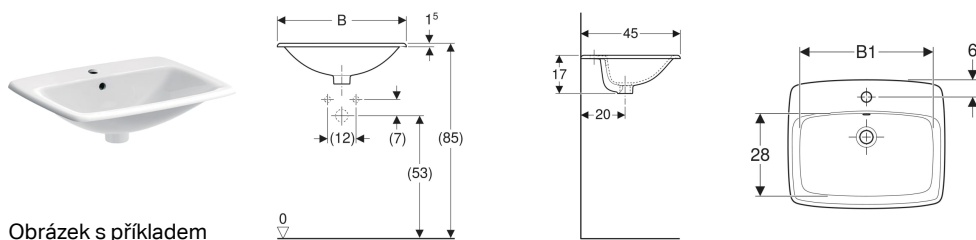

Zápustné umyvadlo Geberit Selnova Square

Obrázek s příkladem

Účel použití

- Pro montáž do umyvadlových desek shora

Technické údaje

Materiál

Sanitární keramika

Rozsah dodávky

- Zápustné umyvadlo

Pol. č.	Barva / povrch	Otvor pro baterii	Přepad	B	B1	H	T
500.307.01.7	Bílá	Uprostřed	Viditelně	60 cm	50 cm	17 cm	45 cm
500.306.01.1	Bílá	Uprostřed	Viditelně	55 cm	46 cm	17 cm	45 cm

Příslušenství

- Zápachová uzávěrka s dělící stěnou Geberit pro umyvadlo, vývod vodorovný