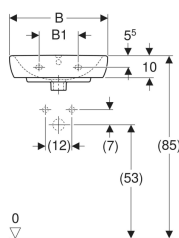

Umývatko Geberit Selnova Square

Obrázek s příkladem

Vlastnosti

- Lze kombinovat s polosloup
- Lze kombinovat se sloupy

- Možnost kombinace se skříňkou pod umyvadlo

Technické údaje

Materiál | Sanitární keramika

Obsah dodávky

- Umývatko

Pol. č.	Barva / povrch	Otvor pro baterii	Přepad	B	B1	B2	B3	Šířka s křížky	H	H1	T	T1	T2	T3	T4	
500.322.01.7	Bílá	Uprostřed	Viditelně	45 cm	18 cm	40 cm	22.5 cm	37.6 cm	16 cm	11 cm	35 cm	18 cm	21.5 cm	5.5 cm	12.5 cm	Nové
500.310.01.7	Bílá	Uprostřed	Viditelně	50 cm	23 cm	44.5 cm	25 cm	41.8 cm	17 cm	12 cm	42 cm	20 cm	27.5 cm	6.5 cm	13.5 cm	Nové
500.301.01.7	Bílá	Bez	Viditelně	50 cm	23 cm	44.5 cm	- cm	41.8 cm	17 cm	12 cm	42 cm	20 cm	27.5 cm	- cm	- cm	Nové

Příslušenství

- Zápachová uzávěrka Geberit s nornou trubkou pro umyvadlo, vývod vodorovný
- Upevňovací materiál Geberit pro umývatko

- Polosloup Geberit Selnova Square jen pro umyvátka 45 cm
- Polosloup Geberit Selnova jen pro umyvátka 50 cm