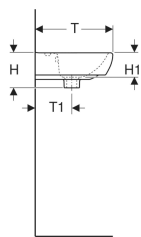

Umývatko Geberit Selnova Square

Obrázek s příkladem

Vlastnosti

- Lze kombinovat s polosloup
- Lze kombinovat se sloupy

- Možnost kombinace se skříňkou pod umyvadlo

Technické údaje

Materiál | Sanitární keramika

Obsah dodávky

- Umývatko

Pol. č.	Barva / povrch	Otvor pro baterii	Přepad	B	B1	B2	B3	Šířka s křížky	H	H1	T	T1	T2	T3	T4	
500.322.01.7	Bílá	Uprostřed	Viditelně	45 cm	18 cm	40 cm	22.5 cm	37.6 cm	16 cm	11 cm	35 cm	18 cm	21.5 cm	5.5 cm	12.5 cm	Nové
500.310.01.7	Bílá	Uprostřed	Viditelně	50 cm	23 cm	44.5 cm	25 cm	41.8 cm	17 cm	12 cm	42 cm	20 cm	27.5 cm	6.5 cm	13.5 cm	Nové
500.301.01.7	Bílá	Bez	Viditelně	50 cm	23 cm	44.5 cm	- cm	41.8 cm	17 cm	12 cm	42 cm	20 cm	27.5 cm	- cm	- cm	Nové

Příslušenství

- Zápachová uzávěrka Geberit s nornou trubkou pro umyvadlo, vývod vodorovný
- Upevňovací materiál Geberit pro umývatko

- Polosloup Geberit Selnova Square jen pro umyvátka 45 cm
- Polosloup Geberit Selnova jen pro umyvátka 50 cm