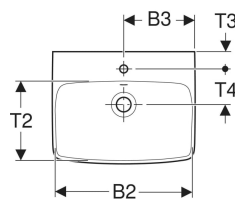

Umývatko Geberit Selnova Square

Obrázek s příkladem

Vlastnosti

- Lze kombinovat s polosloup
- Lze kombinovat se sloupy

- Možnost kombinace se skříňkou pod umyvadlo

Technické údaje

Materiál | Sanitární keramika

Obsah dodávky

- Umývatko

Pol. č.	Barva / povrch	Otvor pro baterii	Přepad	B	B1	B2	B3	Šířka s křížky	H	H1	T	T1	T2	T3	T4	
500.322.01.7	Bílá	Uprostřed	Viditelně	45 cm	18 cm	40 cm	22.5 cm	37.6 cm	16 cm	11 cm	35 cm	18 cm	21.5 cm	5.5 cm	12.5 cm	Nové
500.310.01.7	Bílá	Uprostřed	Viditelně	50 cm	23 cm	44.5 cm	25 cm	41.8 cm	17 cm	12 cm	42 cm	20 cm	27.5 cm	6.5 cm	13.5 cm	Nové
500.301.01.7	Bílá	Bez	Viditelně	50 cm	23 cm	44.5 cm	- cm	41.8 cm	17 cm	12 cm	42 cm	20 cm	27.5 cm	- cm	- cm	Nové

Příslušenství

- Zápachová uzávěrka Geberit s nornou trubkou pro umyvadlo, vývod vodorovný
- Upevňovací materiál Geberit pro umývatko

- Polosloup Geberit Selnova Square jen pro umyvátka 45 cm
- Polosloup Geberit Selnova jen pro umyvátka 50 cm