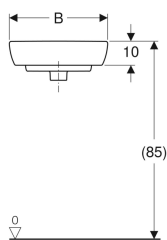

## Rohové umývatko Geberit Selnova

Obrázek s příkladem

### Obsah dodávky

- Rohové umývatko

Pol. č.	Barva / povrch	Otvor pro baterii	Přepad	B	B1	H	H1	T	T1	T2	T3	T4	T5	
500.326.01.5	Bílá	Uprostřed	Viditelně	41.5 cm	36 cm	16.5 cm	11.5 cm	41 cm	22 cm	10 cm	22.5 cm	29.5 cm	11.5 cm	Nové
501.050.00.5		Uprostřed	Viditelně	59 cm	53 cm	18 cm	13 cm	56 cm	28.5 cm	16.5 cm	31.5 cm	41.5 cm	17 cm	Nové