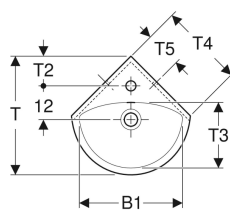

Účel použití

- Pro montáž do rohu

Vlastnosti

- Lze kombinovat se sloupy

Technické údaje

Materiál

Sanitární keramika

Obsah dodávky

- Rohové umývatko

Pol. č.	Barva / povrch	Otvor pro baterii	Přepad	B	B1	H	H1	T	T1	T2	T3	T4	T5	
500.326.01.5	Bílá	Uprostřed	Viditelně	41.5 cm	36 cm	16.5 cm	11.5 cm	41 cm	22 cm	10 cm	22.5 cm	29.5 cm	11.5 cm	Nové
501.050.00.5		Uprostřed	Viditelně	59 cm	53 cm	18 cm	13 cm	56 cm	28.5 cm	16.5 cm	31.5 cm	41.5 cm	17 cm	Nové

Příslušenství

- Zápachová uzávěrka Geberit s nornou trubkou pro umyvadlo, vývod vodorovný
- Upevňovací materiál Geberit pro umývatko

- Sloup Geberit Selnova jen pro rohová umyvadla 59 cm