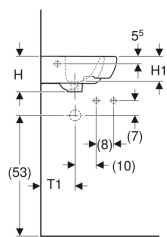

### Účel použití

- Pro montáž do rohu

### Obsah dodávky

- Rohové umývatko

Pol. č.	Barva / povrch	Otvor pro baterii	Přepad	B	B1	H	H1	T	T1	T2	T3	T4	T5	
500.326.01.5	Bílá	Uprostřed	Viditelně	41.5 cm	36 cm	16.5 cm	11.5 cm	41 cm	22 cm	10 cm	22.5 cm	29.5 cm	11.5 cm	Nové
501.050.00.5		Uprostřed	Viditelně	59 cm	53 cm	18 cm	13 cm	56 cm	28.5 cm	16.5 cm	31.5 cm	41.5 cm	17 cm	Nové