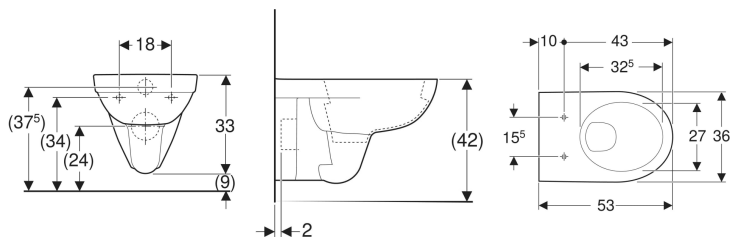

Závěsné WC Geberit Selnova s hlubokým splachováním

Obrázek s příkladem

Účel použití

- Pro splachovací nádržky pod omítku
- Pro tlakové splachovače

Vlastnosti

- Závěsná

Obsah dodávky

- WC keramika

Nutno objednat zvlášť

- WC sedátko

- WC s hlubokým splachováním
- Se splachovacím okrajem
- Typ 1, objem velkého spláchnutí 6 / 4 l, podle EN 997
- Typ 2 podle EN 997

Technické údaje

Materiál | Sanitární keramika

Pol. č.	Barva / povrch	B	H	T	
500.260.01.7	Bílá	35.8 cm	33.2 cm	53 cm	Nové