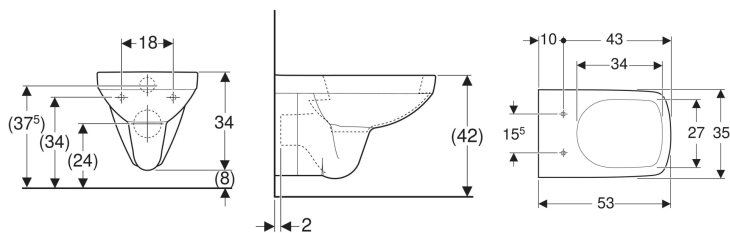

## Závěsné WC Geberit Selnova Square s hlubokým splachováním

Obrázek s příkladem

### Technické údaje

Materiál | Sanitární keramika

Pol. č.	Barva / povrch	B	H	T	
500.270.01.5	Bílá	35 cm	34 cm	53 cm	Nové