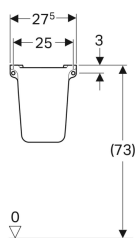

Polosloup Geberit Selnova

Obrázek s příkladem

Technické údaje

Materiál

Sanitární keramika

Obsah dodávky

- Polosloup

Pol. č.	Barva / povrch	B	
500.329.01.7	Bílá	27.5 cm	Nové