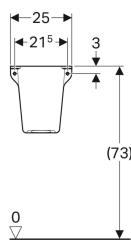

## Polosloup Geberit Selnova Square pro umývatka

Obrázek s příkladem