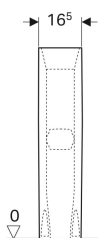

Sloup Geberit Selnova Square

Obrázek s příkladem

Technické údaje

Materiál

Sanitární keramika

Obsah dodávky

- Sloup

Pol. č.	Barva / povrch	B	
500.342.01.7	Bílá	16.5 cm	Nové