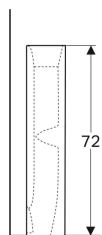

Sloup Geberit Selnova Square

Obrázek s příkladem

Technické údaje

Materiál

Sanitární keramika

Obsah dodávky

- Sloup

Pol. č.	Barva / povrch	B	
500.342.01.7	Bílá	16.5 cm	Nové