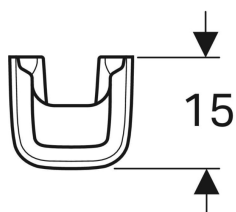

Sloup Geberit Selnova Square

Obrázek s příkladem

Technické údaje

Materiál

Sanitární keramika

Obsah dodávky

- Sloup

Pol. č.	Barva / povrch	B	
500.342.01.7	Bílá	16.5 cm	Nové