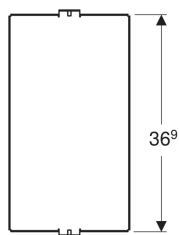

Vnitřní odkládací polička Geberit

Obrázek s příkladem

Materiál | Ocel s nánosem barvy

Technické údaje

Pol. č.	B	H	T	
503.017.00.1	19.8 cm	4 cm	36.9 cm	Nové