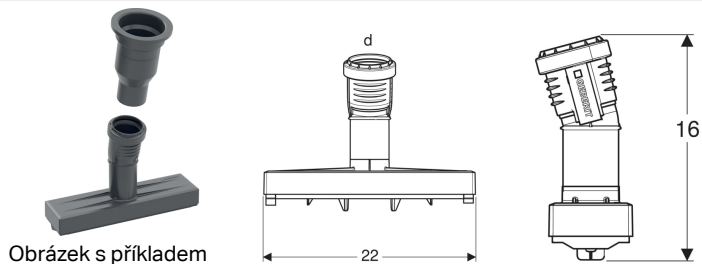

Čisticí příslušenství Geberit pro sprchové kanálky CleanLine

Obrázek s příkladem

Účel použití

- Pro použití se zařízením na čištění potrubí Ropump® Super Plus

Technické údaje

Materiál | PE-HD

Vlastnosti

- Trubka Ropump® Super Plus \varnothing 81 mm

Pol. č.	d, \varnothing	B	H	
154.343.00.1	63 mm	20.8 cm	18.3 cm	Nové